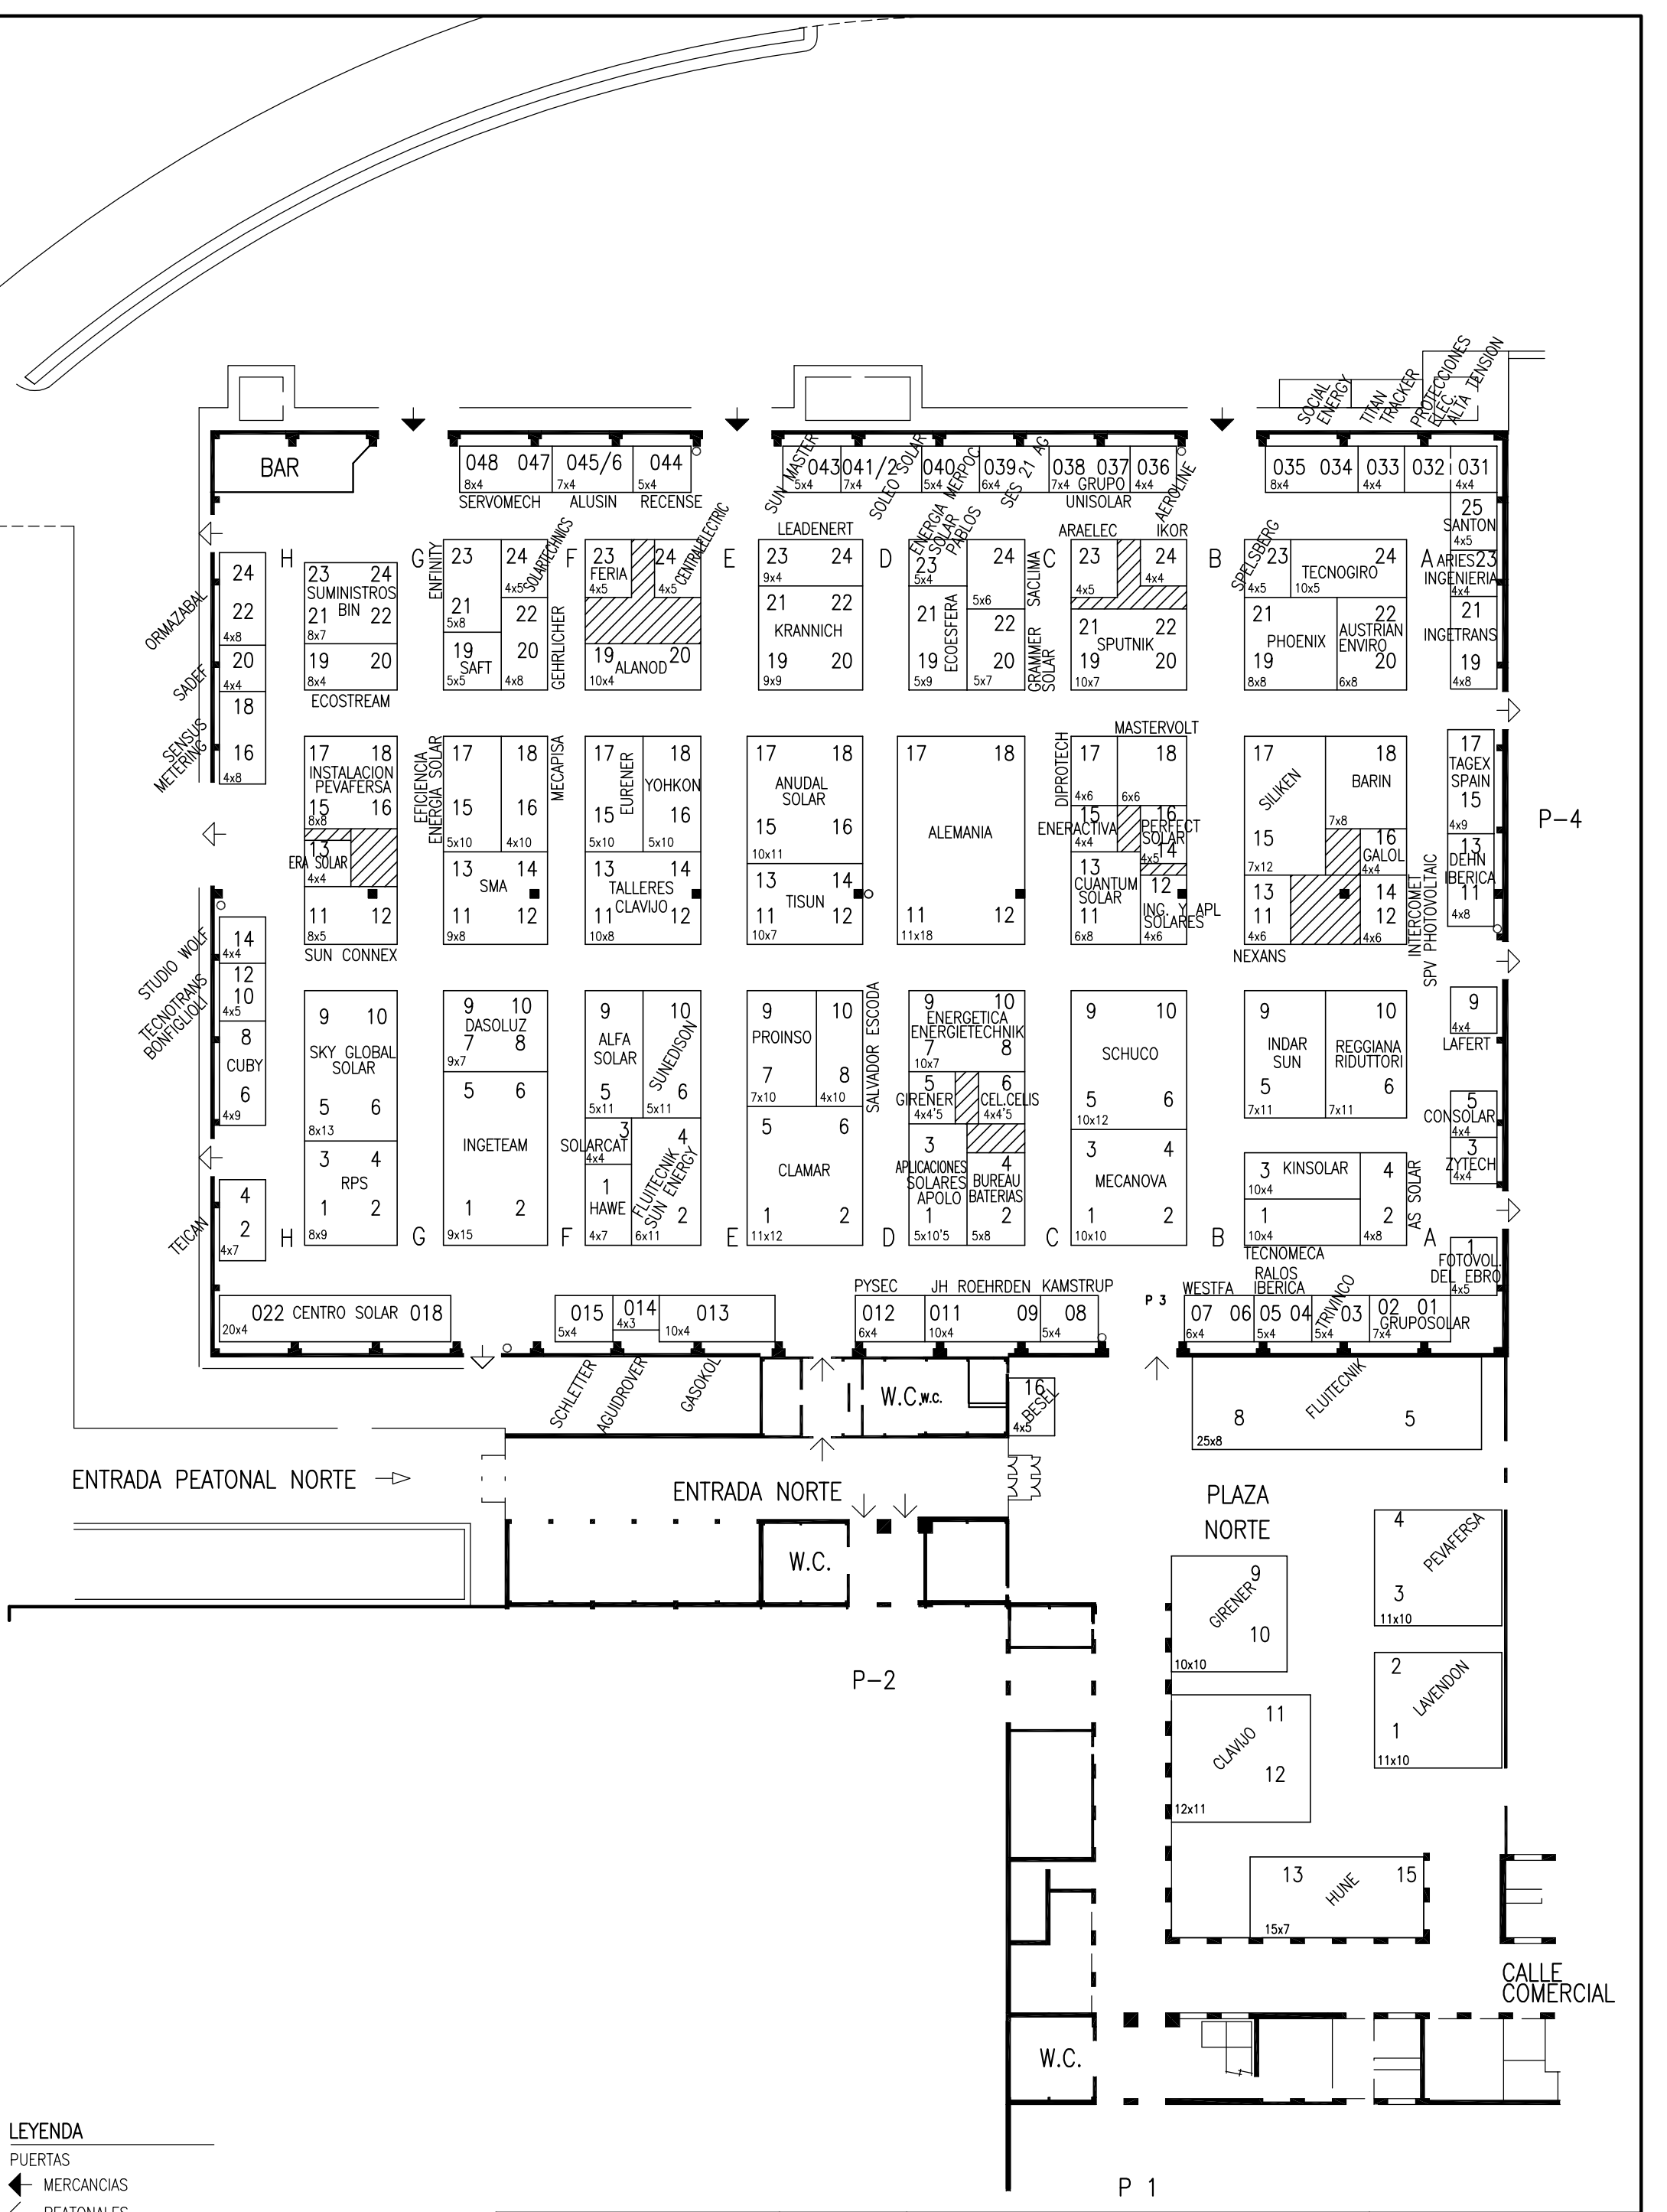

PLANO N°  
940-19

ESCALA  
1:500

**POWEREXPO/2008**  
24-26/09/2008

**PABELLON 2/HALL**  
DISTRIBUCION STANDS

Dibujado J. Espuelas  
Comprobado \_\_\_\_\_

FECHA: 26.09.2007

Actualizado: 18.09.2008

**LEYENDA**