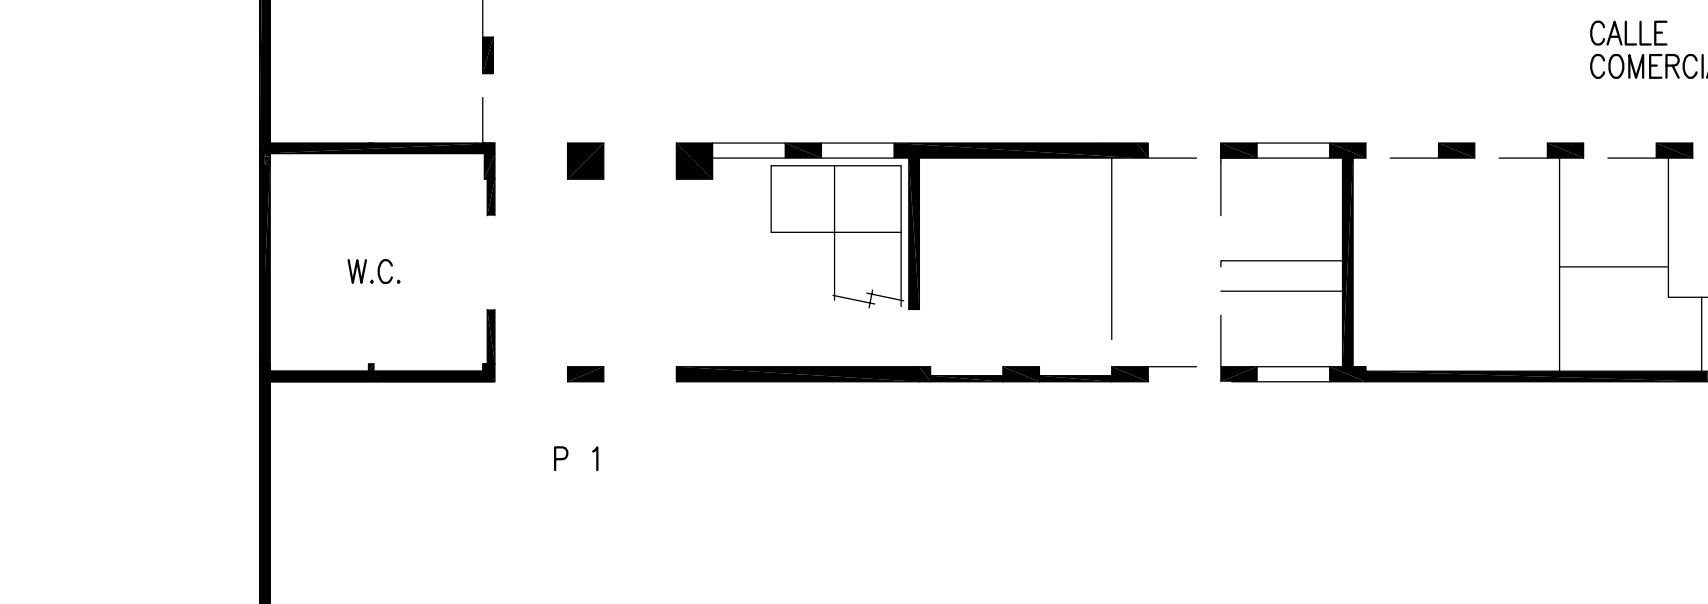

FERIA DE ZARAGOZA
DEPARTAMENTO TECNICO

Teléfono 976 76 47 08
Fax 976 33 55 14
E-mail: oarribas@feriazaragoza.com

PLANO Nº
975-8

ESCALA
1:250

POWEREXPO/2008

24-26/09/2008

PLAZA NORTE
DISTRIBUCION STANDS

Dibujado J. Espuelas
Comprobado _____

FECHA: 11.02.2008

Actualizado: 08.09.2008