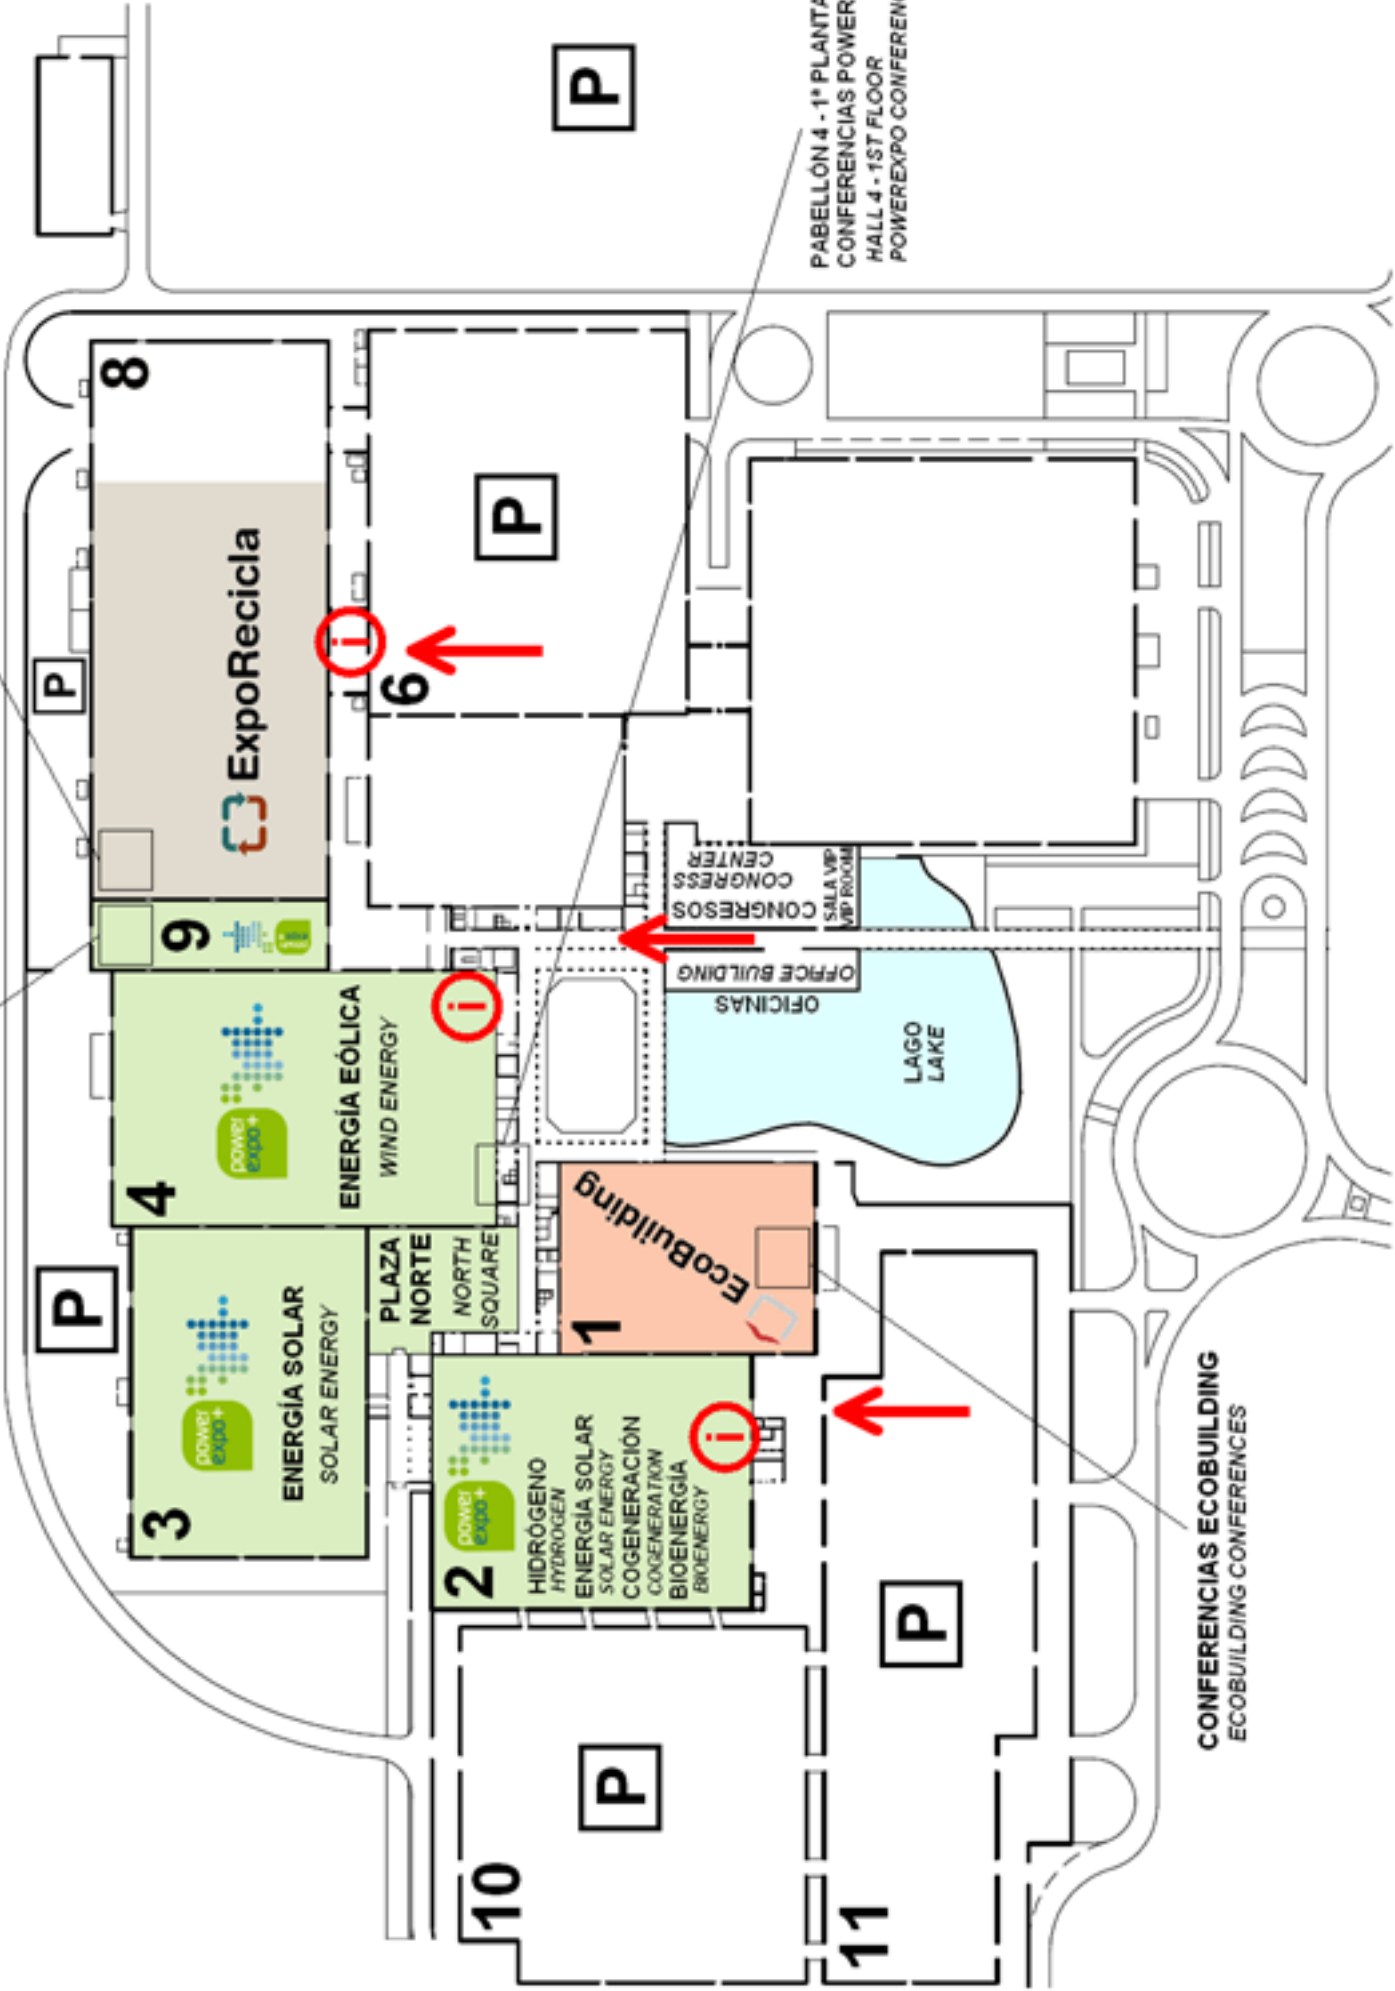

CONFERENCIAS POWEREXPO  
POWER EXPO CONFERENCES

CONFERENCIAS EXPORRECICLA  
EXPORRECICLA CONFERENCES

PABELLÓN 4 - 1ª PLANTA  
CONFERENCIAS POWEREXPO  
HALL 4 - 1ST FLOOR  
POWEREXPO CONFERENCES

CONFERENCIAS ECOBUILDING  
ECOBUILDING CONFERENCES

PLANO N°  
940-19

ESCALA  
1:500

**POWEREXPO/2008**  
24-26/09/2008

**PABELLON 2/HALL**  
DISTRIBUCION STANDS

Dibujado J. Espuelas  
Comprobado \_\_\_\_\_

FECHA: 26.09.2007

Actualizado: 18.09.2008

**LEYENDA**

PLANO N°  
833-30

ESCALA  
1:500

**POWEREXPO/2008**  
24-26/09/2008

**PABELLON 3/HALL**  
DISTRIBUCION STANDS

Dibujado J. Espuelas  
Comprobado \_\_\_\_\_

FECHA: 16.10.2007

Actualizado: 18.09.2008

**LEYENDA**