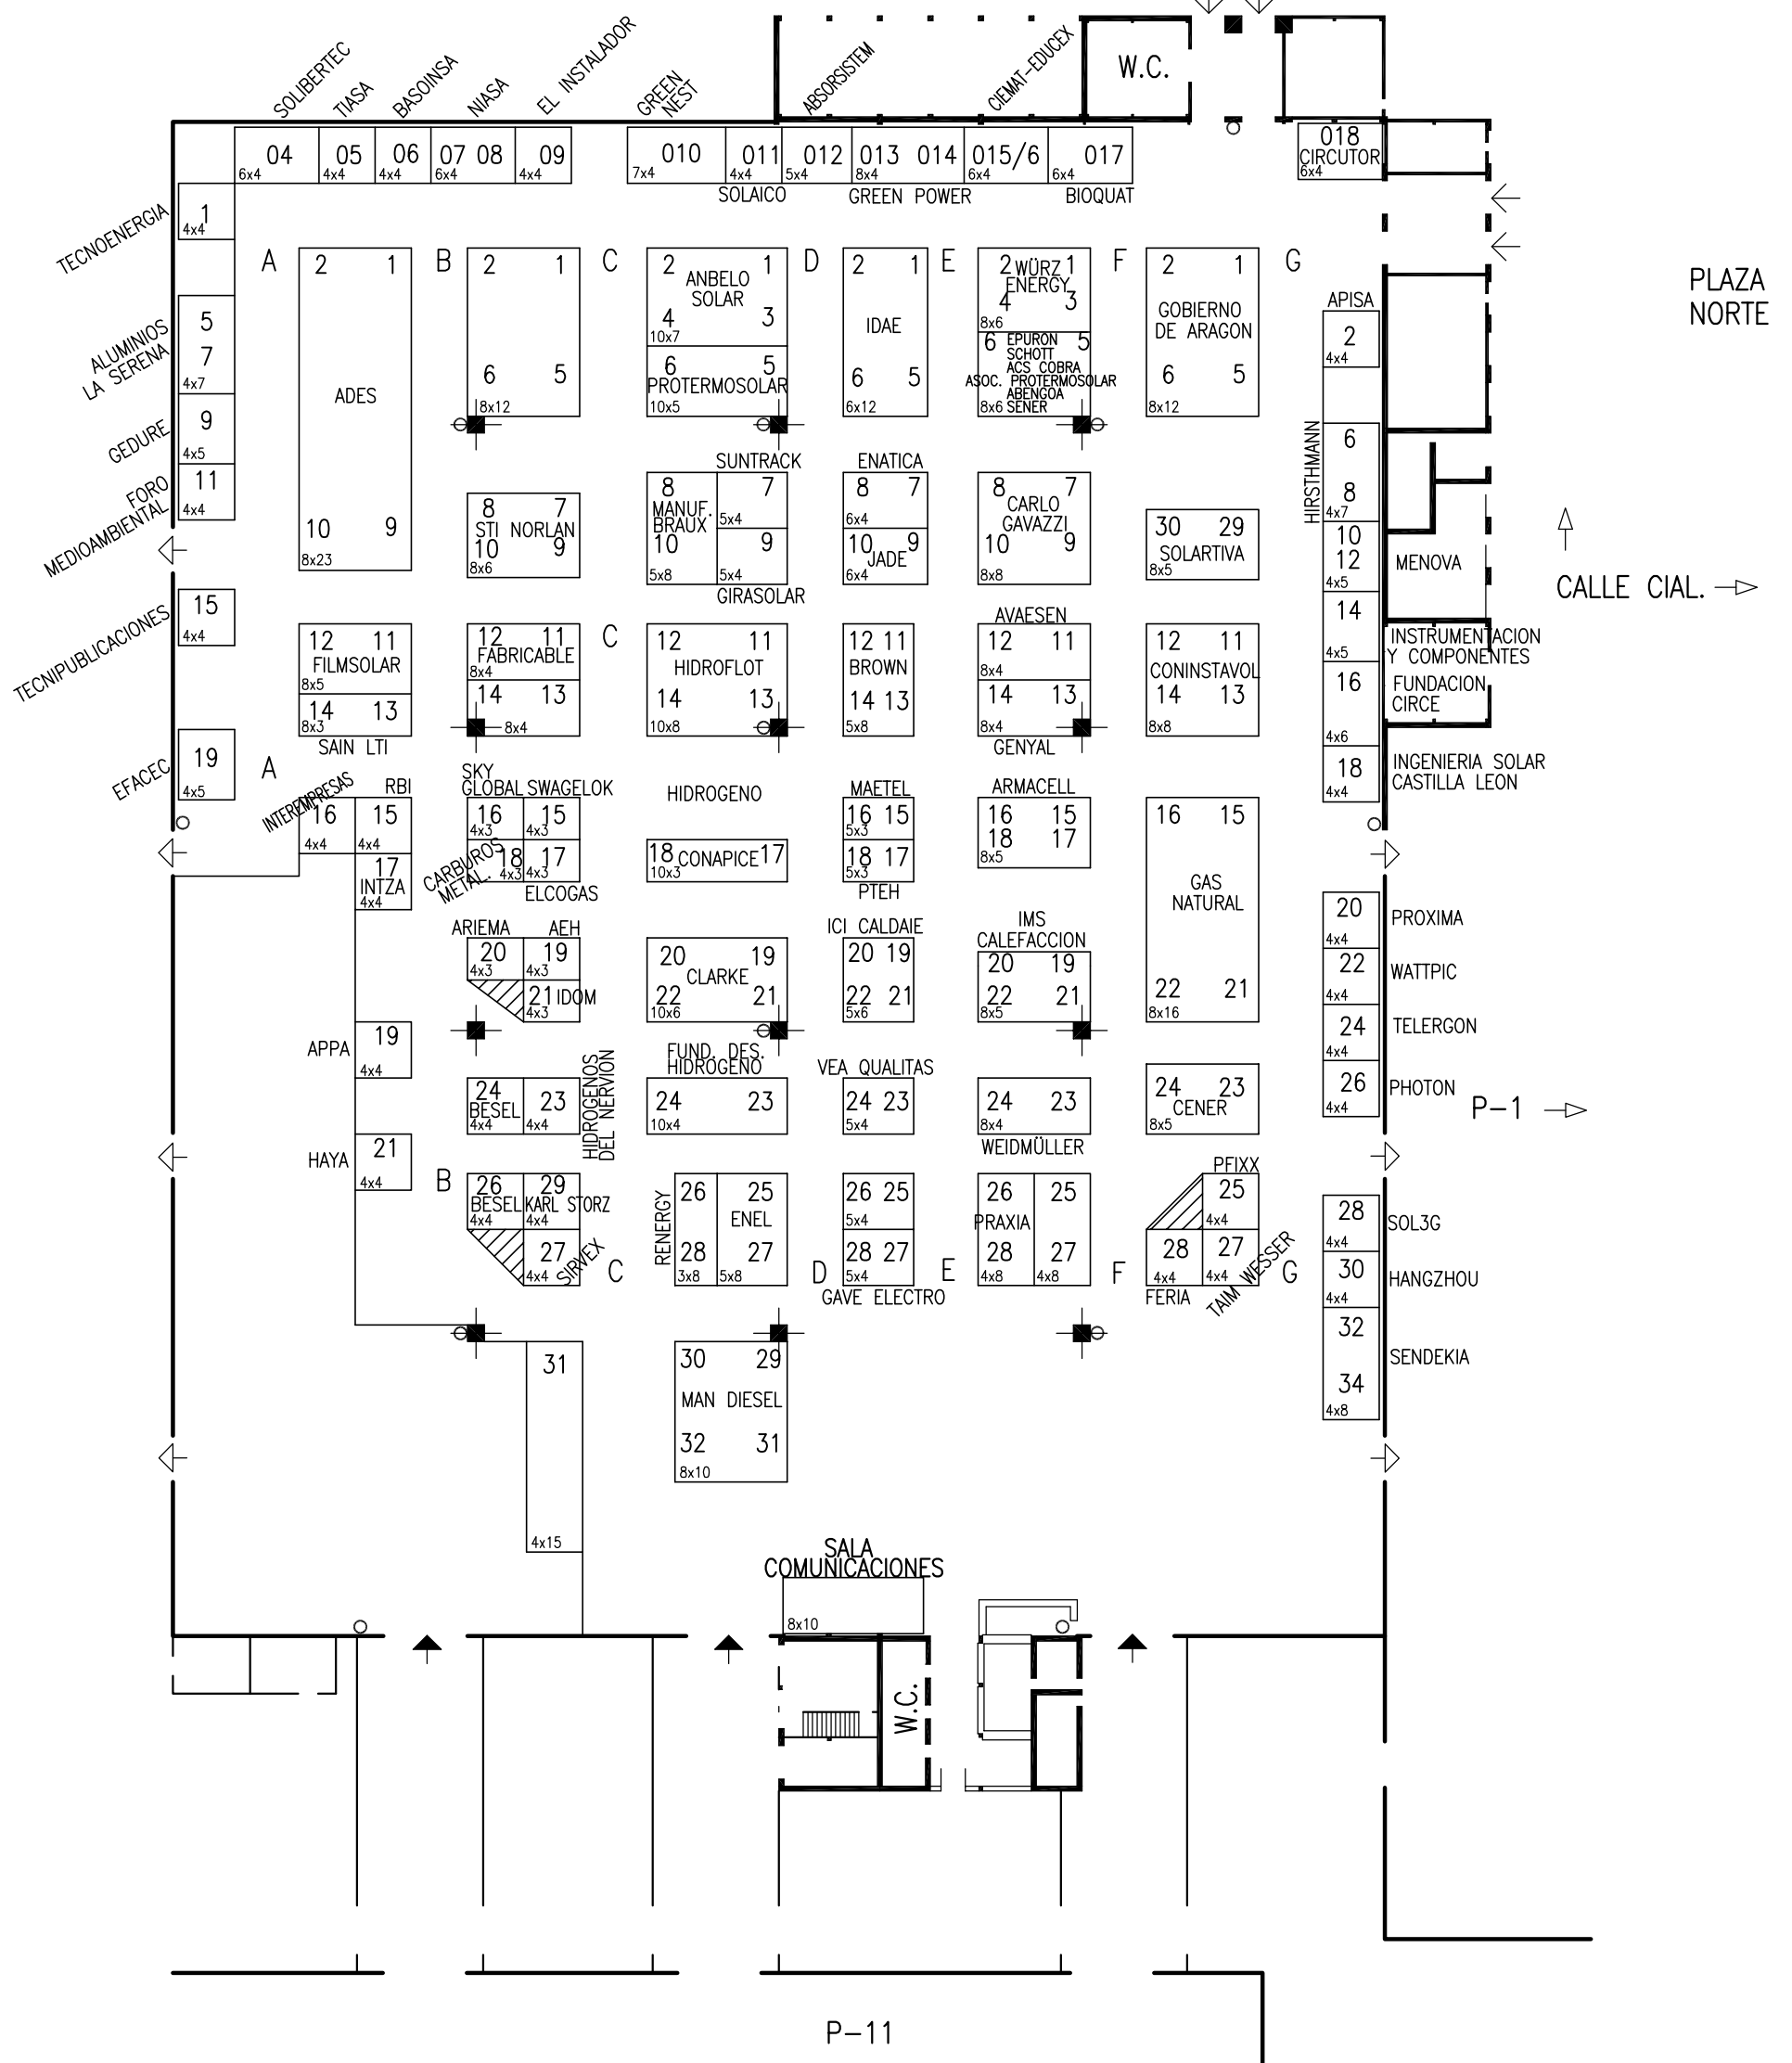

ENTRADA PEATONAL NORTE →

P-3 ↑

1. **LEYENDA**
2. PUERTAS
   - ← MERCANCIAS
   - ← PEATONALES
   - ← COMUNICACION INTERIOR Y EMERGENCIA
   - BOCA DE INCENDIOS

FERIA DE ZARAGOZA
DEPARTAMENTO TECNICO

Teléfono 976 76 47 00
Fax 976 33 06 49
E-mail: info@feriazaragoza.es

PLANO N°
940-19

ESCALA
1:500

POWEREXPO/2008
24-26/09/2008

PABELLON 2/HALL
DISTRIBUCION STANDS

Dibujado J. Espuelas
Comprobado _____

FECHA: 26.09.2007

Actualizado: 18.09.2008