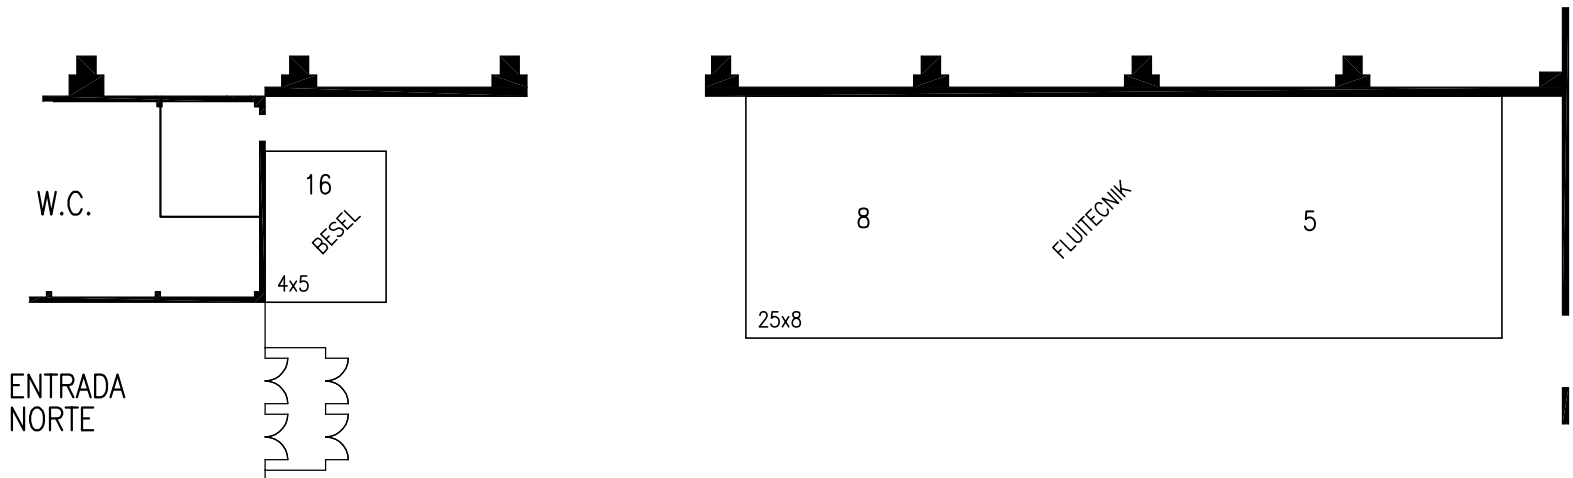

PLANO N°  
817-38

ESCALA  
1:500

**POWEREXPO/2008**  
24-26/09/2008

**PABELLON 4/HALL**  
DISTRIBUCION STANDS

Dibujado J. Espuelas  
Comprobado \_\_\_\_\_

FECHA: 20.09.2007

Actualizado: 17.09.2008

P 3