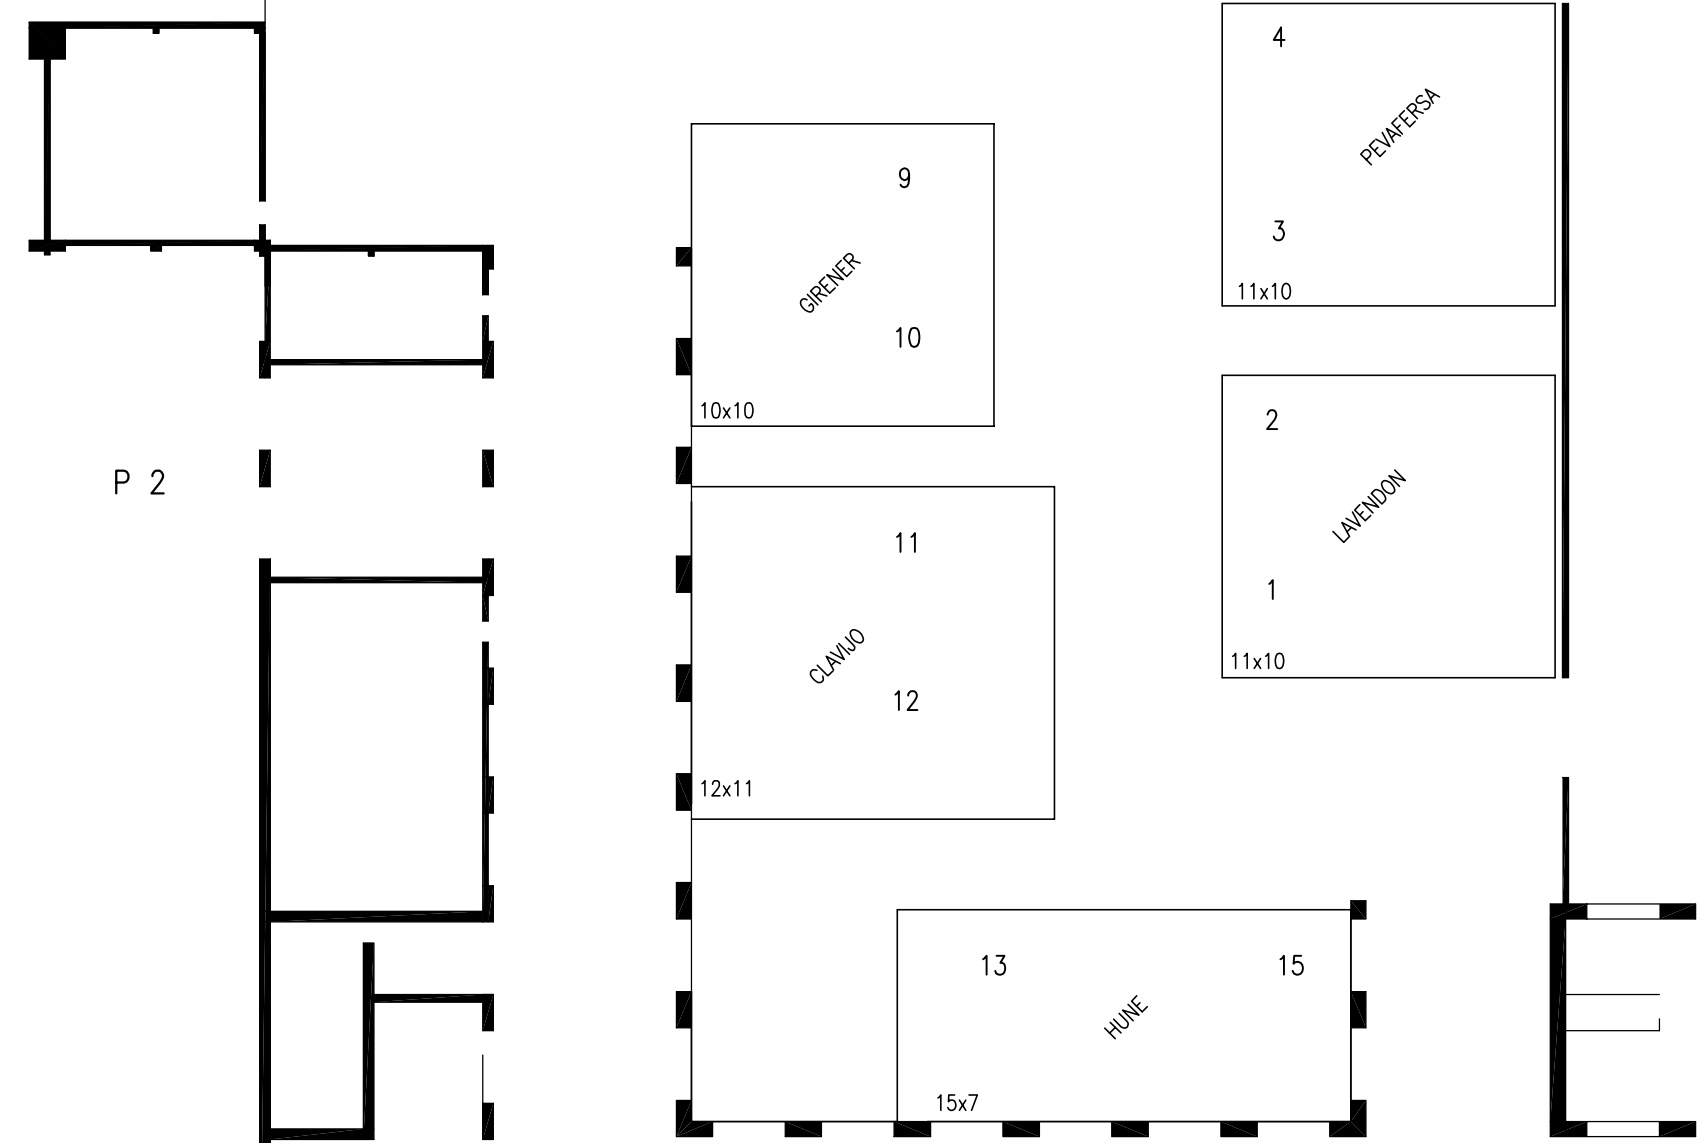

P 3

P 4

P 2

P 1

FERIA DE ZARAGOZA
DEPARTAMENTO TECNICO

Teléfono 976 76 47 08
Fax 976 33 55 14
E-mail: oarribas@feriazaragoza.com

PLANO Nº
975-8

ESCALA
1:250

POWEREXPO/2008

24-26/09/2008

PLAZA NORTE
DISTRIBUCION STANDS

Dibujado J. Espuelas
Comprobado _____

FECHA: 11.02.2008

Actualizado: 08.09.2008