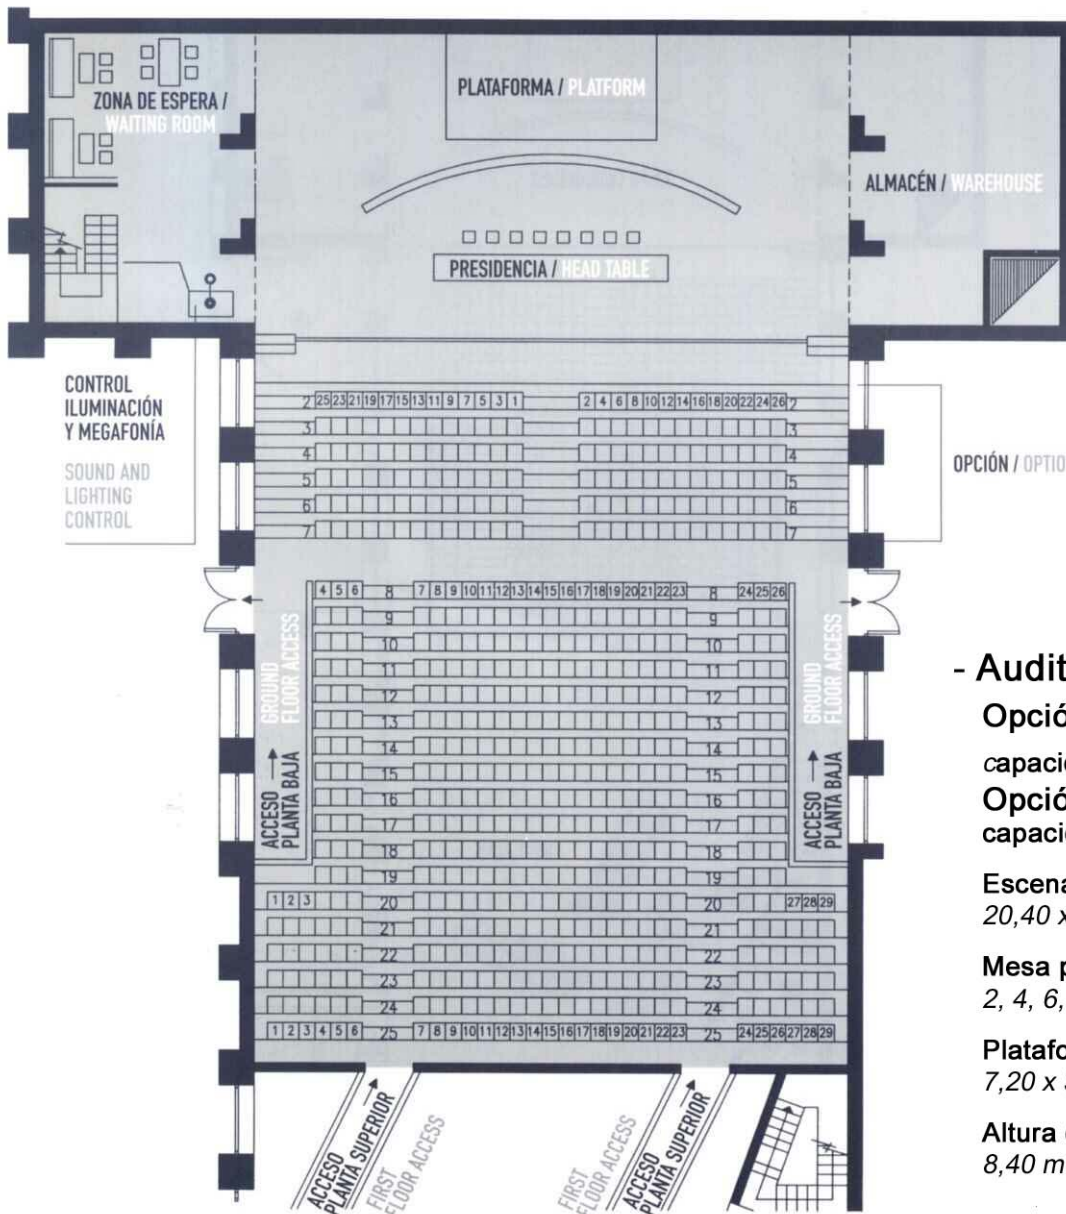

CENTRO DE CONGRESOS SALON DE ACTOS

CONGRESS CENTRE
AUDITORIUM

- Auditorio: Auditorium:

Opción/Option A:

capacidad total: (606 plazas/people)

Opción/Option B:

capacidad reducida: (156 plazas/people)

Escenario diáfano: Open stage:
20,40 x 10,40 m.

Mesa presidencia: Head table:
2, 4, 6, 8, 10, 12, x 0,90 m.

Plataforma móvil: Elevating platform:
7,20 x 3,60 m.

Altura escenario: Stage height:
8,40 m.