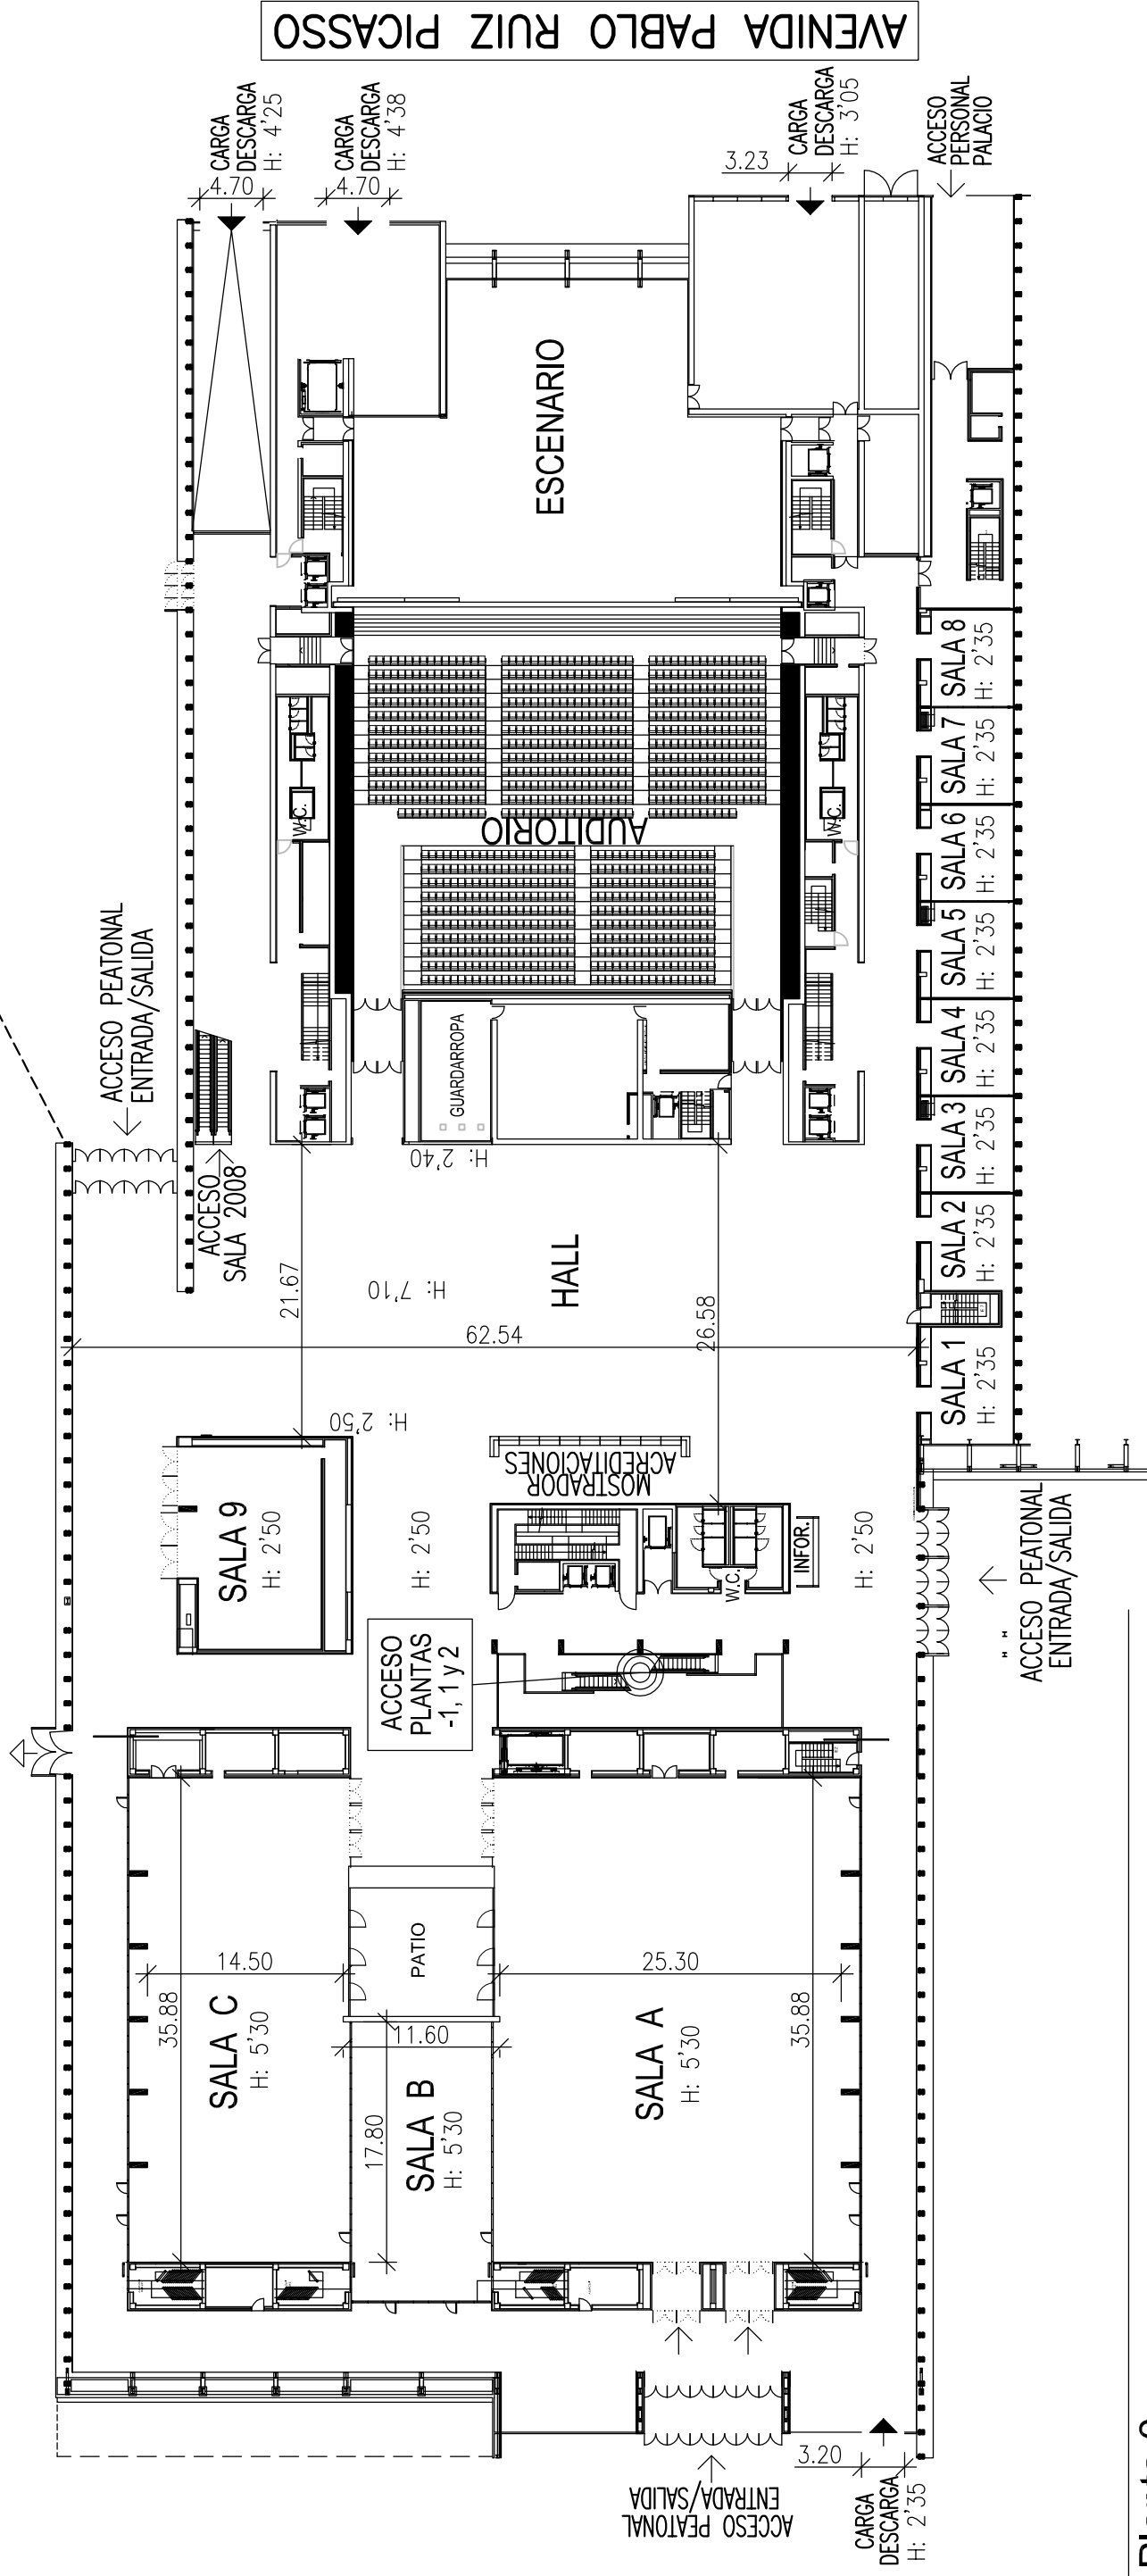

HOTEL HIBERUS

ACCESO
PARKING
PALACIO

P

Salas Planta 0

Sala	m2	Teatro	Escuela	Teatro	Escuela	Banquete
Sala 1	49	50	25	1.440	500	800
Sala 2	43	50	25	936	130	150
Sala 3	43	50	25	504	300	500
Sala 4	43	50	25	663	600	950
Sala 5	43	50	25	973	600	650
Sala 6	43	50	25	215	400	1.450
Sala 7	43	50	25	587	900	
Sala 8	43	50	25	1.188	800	
Sala 9	138	160	80	802	400	
Sala 3+4	86	100	50	1.775	900	
Sala 5+6	86	100	50			
Sala 7+8	86	100	50			

PLAZA LUCAS MIRET

PLANO N°	
ESCALA	1:500
FECHA	23.07.2014
Actualizado:	

PLANTA 0

PALACIO DE CONGRESOS DE ZARAGOZA