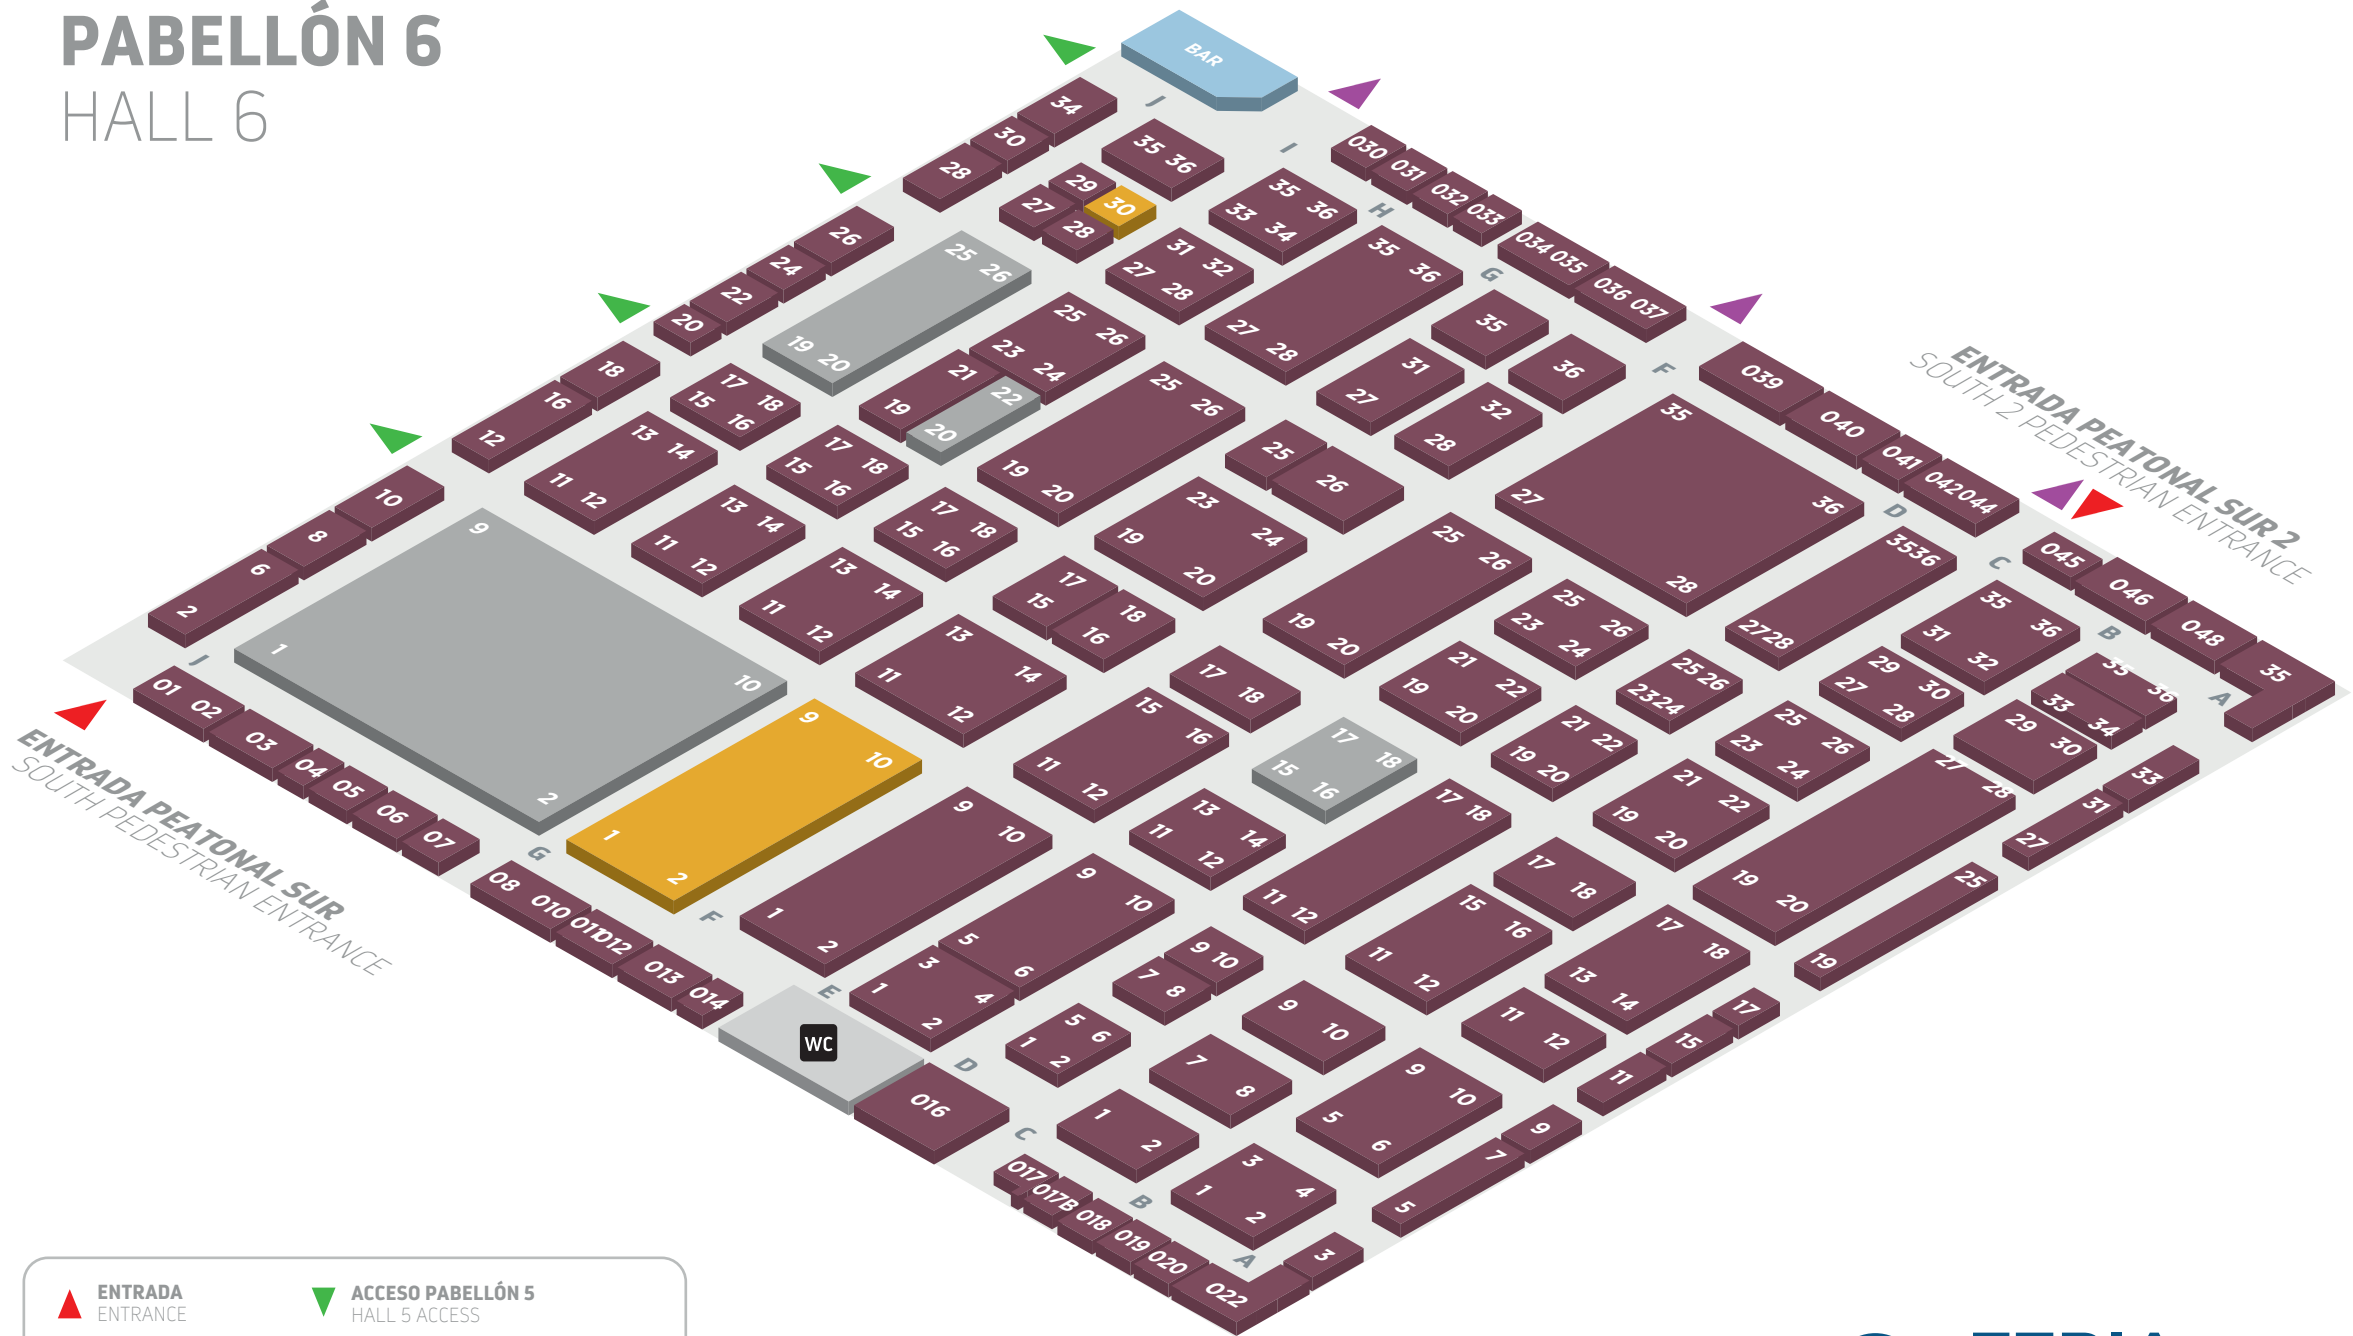

PABELLÓN 6

HALL 6

-  **ENTRADA**
ENTRANCE
-  **ACCESO PABELLÓN 5**
HALL 5 ACCESS
-  **ASEOS**
TOILET ROOM
-  **ACCESO PABELLÓN 8**
HALL 8 ACCESS
-  **NOVEDAD TÉCNICA**
TECHNICAL NOVELTY
-  **NOVEDAD TÉCNICA SOBRESALIENTE**
OUTSTANDING TECHNICAL NOVELTY

PABELLÓN 6

HALL 6

- ▲ ENTRADA ENTRANCE
- ▼ ACCESO PABELLÓN 5 HALL 5 ACCESS
- WC ASEOS TOILET ROOM
- ▼ ACCESO PABELLÓN 8 HALL 8 ACCESS
- NOVEDAD TÉCNICA TECHNICAL NOVELTY
- NOVEDAD TÉCNICA SOBRESALIENTE OUTSTANDING TECHNICAL NOVELTY