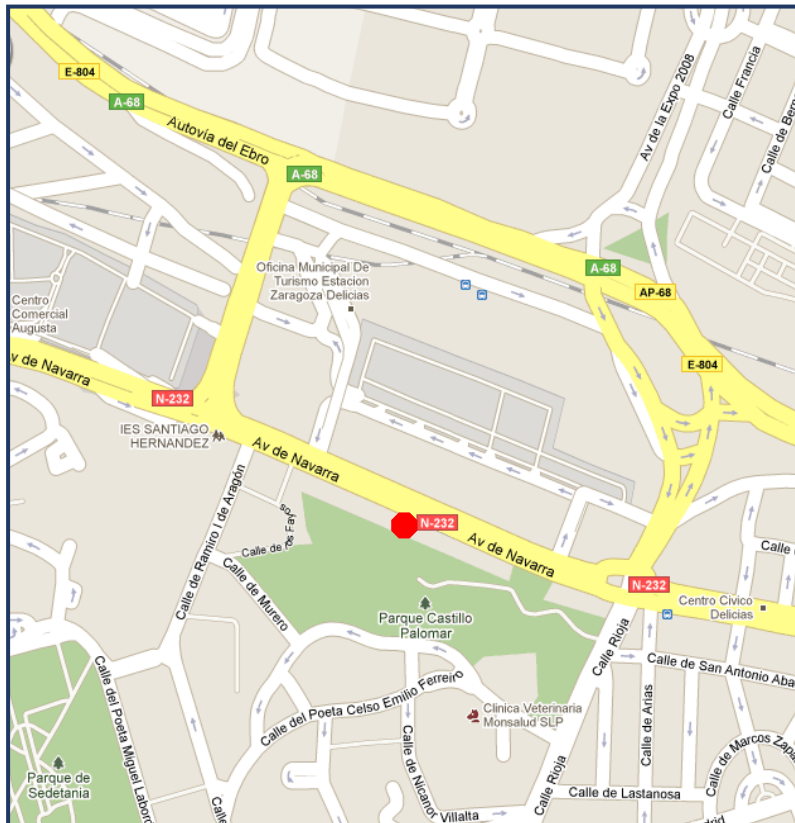

SERVICIO DE AUTOBUSES GRATUITOS A FERIA DE ZARAGOZA
FREE COACH SHUTTLE SERVICES

- **Servicio desde ESTACIÓN AVE (Exterior del Vestíbulo de Llegadas)**
  Service from AVE Station (Outside Arrival Hall)

Servicios a Feria: 11 feb al 13 feb: 9:30 - 10.00 – 11.00 - 12.45
Departure hours:

**Regresos a Estación AVE: 11 feb al 13 feb: 17:00 – 17:30
18:00 – 18:30**

Back to AVE Station:

HORARIO DE VISITA	
VISITING HOURS	
11-13 Febrero/February:	10'00 - 18'00 Horas/Hours

Las horas de estos servicios se han establecido en base a los horarios de llegada y salida de trenes con origen y destino Madrid y Barcelona en la fecha de emisión de esta información.

The Schedule for these services has been established according to the arrival/departures time of trains from and to Madrid and Barcelona, at the date of emission of this piece of information.