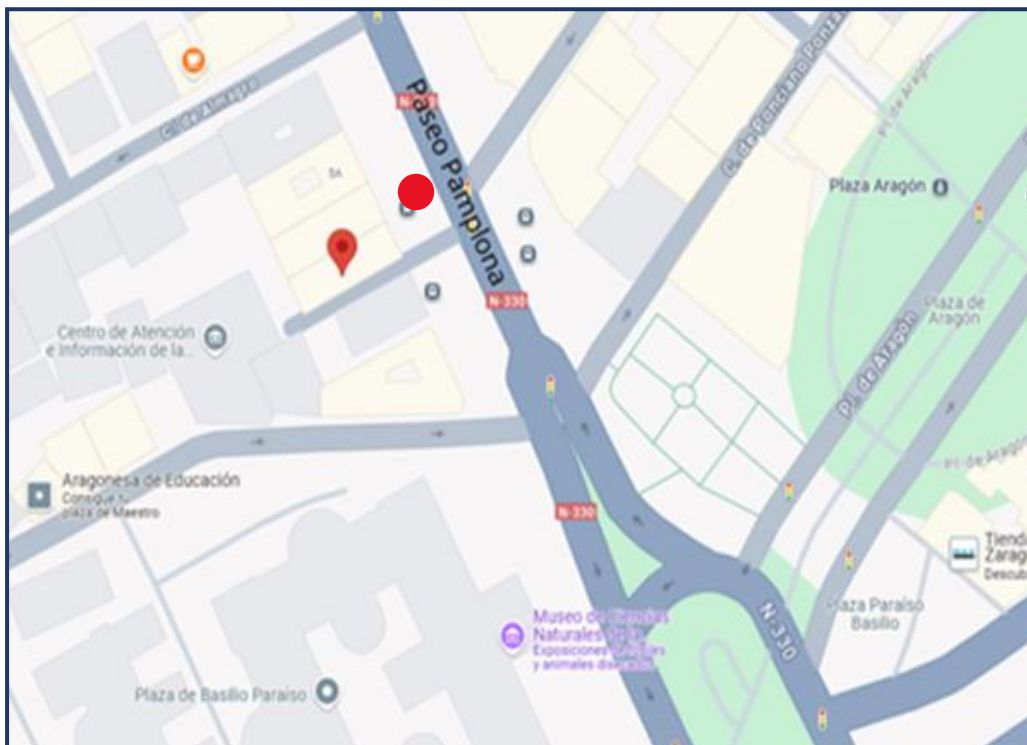

## SERVICIO DE AUTOBUSES GRATUITOS A FERIA DE ZARAGOZA

FREE COACH SHUTTLE SERVICES

- Servicio desde PASEO PAMPLONA 5, ALTURA MOTOCARD (PARADA BUS)
- Service from PASEO PAMPLONA 5, ALTURA MOTOCARD (PARADA BUS)