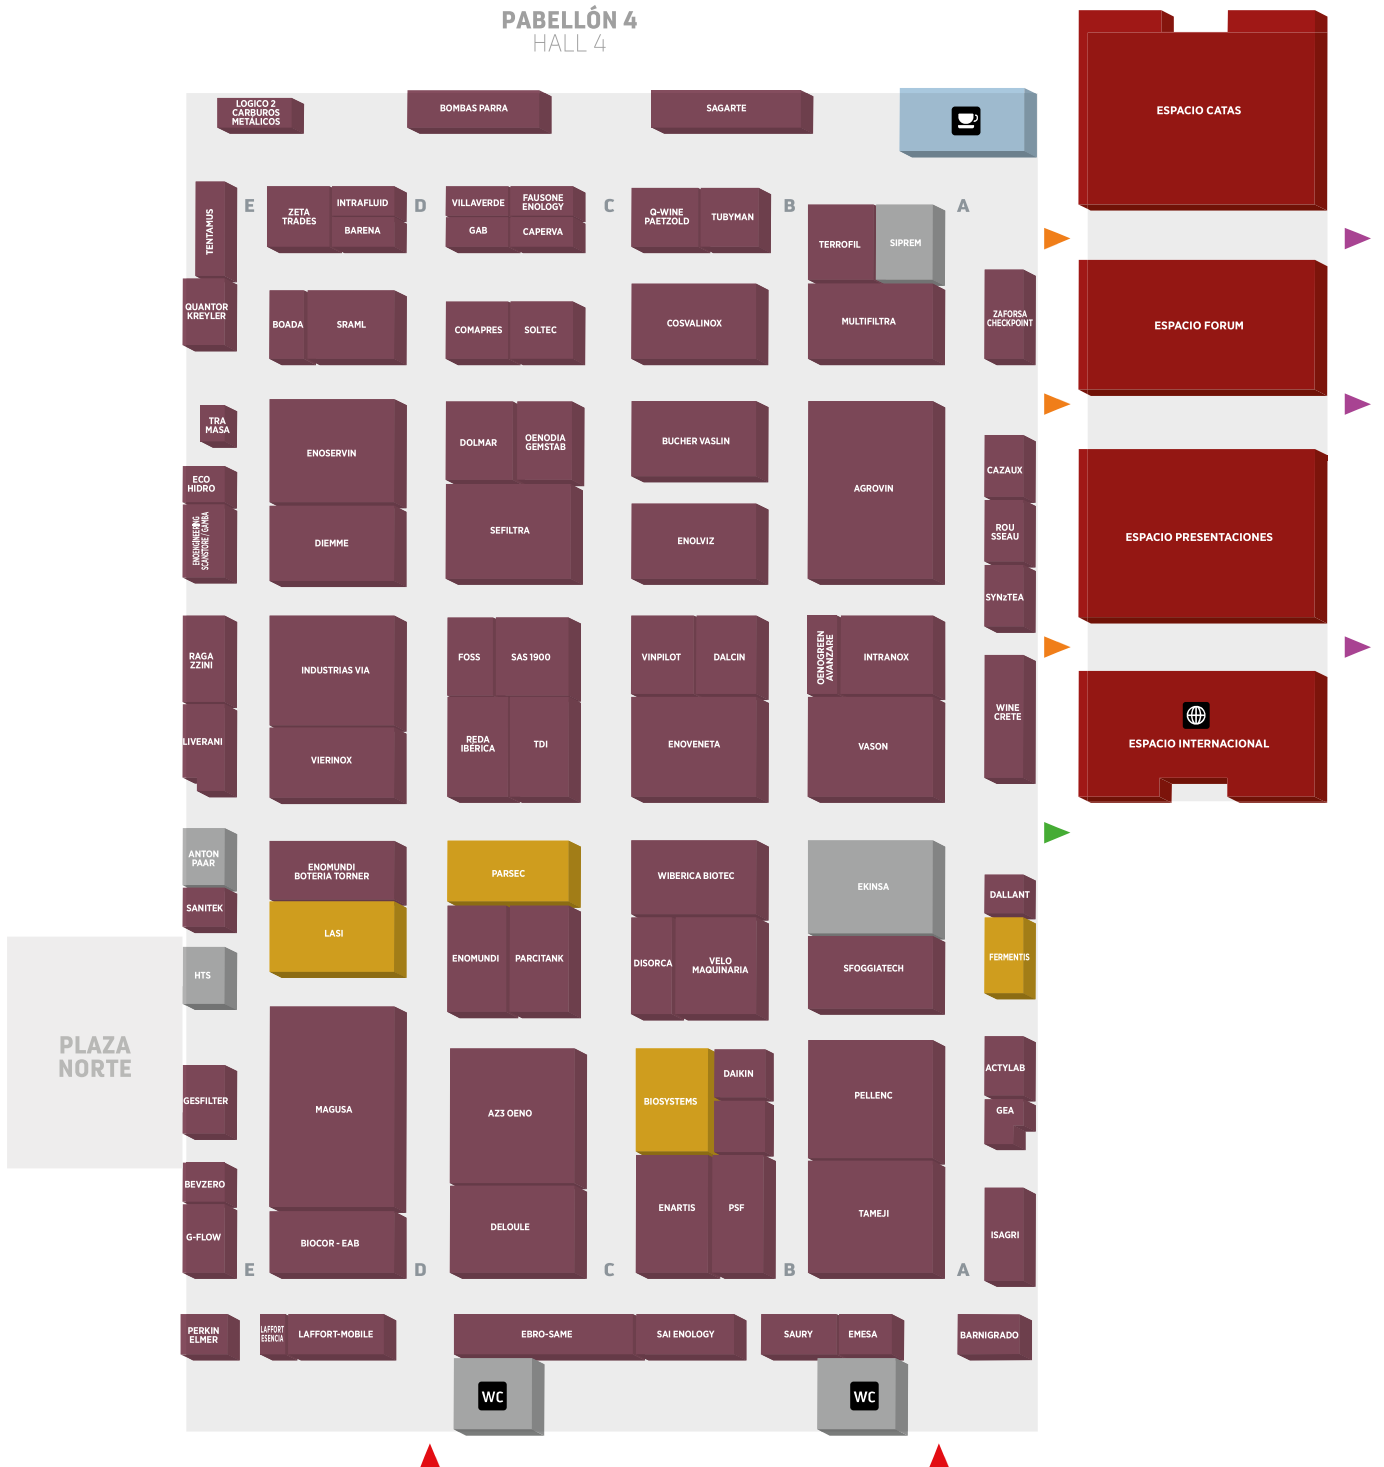

PABELLONES 4 Y 9

HALLS 4 & 9

PABELLÓN 4 HALL 4

PABELLÓN 9 HALL 9

CAFETERÍA
COFFEE SHOP

ASEOS
TOILET ROOM

ESPACIO INTERNACIONAL
INTERNATIONAL SPACE

INNOVACIÓN TECNOLÓGICA
TECHNOLOGICAL INNOVATION

MEJORA TECNOLÓGICA
TECHNOLOGICAL IMPROVEMENT

ENTRADA
ENTRANCE

ACCESO PABELLÓN 5
HALL 5 ACCESS

ACCESO PABELLÓN 9
HALL 9 ACCESS

ACCESO PABELLÓN 8
HALL 8 ACCESS