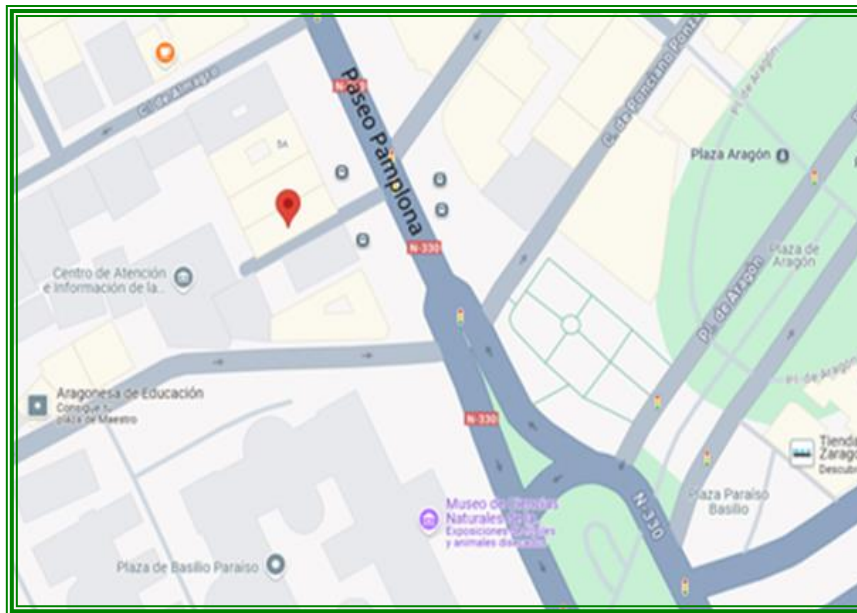

**SERVICIO GRATUITO DE AUTOBUSES • FREE COACH SHUTTLE SERVICES**

**Desde PASEO PAMPLONA 5, ALTURA MOTOCARD PARADA BUS)**  
**• From PASEO PAMPLONA 5, ALTURA MOTOCARD PARADA BUS)**

**SERVICIO A FERIA DE ZARAGOZA | *Departure Hours***