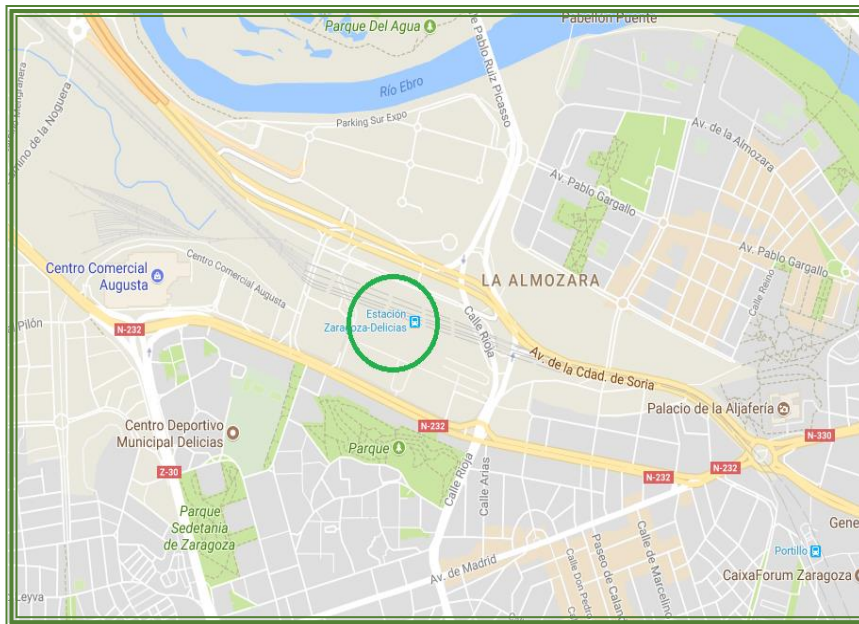

SERVICIO GRATUITO DE AUTOBUSES • FREE COACH SHUTTLE SERVICES

Desde Estación AVE (exterior del vestíbulo de llegadas) • From AVE Station (Outside Arrival Hall)

SERVICIO A FERIA DE ZARAGOZA | Departure Hours

Del 4 al 6 de marzo/March | 09:30 | 10:00 | 11:00

REGRESOS | Back to AVE Station

Del 4 al 6 de marzo/March | 15:45 | 17:00 | 17:30

HORARIO DE VISITA / VISITING HOURS
4 al 6 de Marzo/ March
EXPOFIMER 4 y 5 de Marzo/ March
10:00 A 18:00 HORAS
From 10:00 to 18:00 hours

Los horarios indicados son aproximados. Feria de Zaragoza y la empresa prestataria del servicio no se responsabilizan del cumplimiento exacto de los mismos. Circunstancias como la climatología o las propias condiciones del tráfico pueden alterarlas. No obstante, se procurará que las posibles alteraciones sean las mínimas posibles. Muchas gracias por su comprensión.

The above time schedule is approximate. Feria de Zaragoza and the company which will be providing this service will not be responsible for non-fulfilment of this schedule due to unusual weather or traffic conditions. We will nevertheless try to reduce these inconveniences as much as possible. Thank you for your understanding