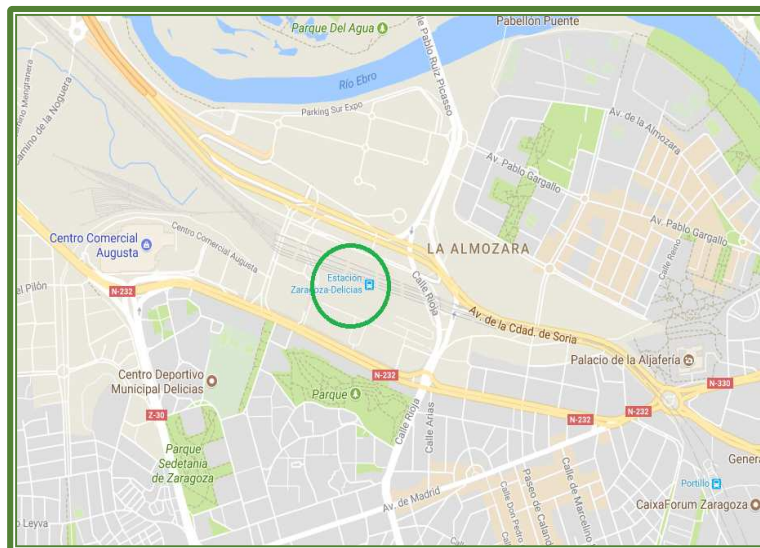

SERVICIO GRATUITO DE AUTOBUSES FREE COACH SHUTTLE SERVICES

Desde Estación AVE (Exterior del Vestíbulo de Llegadas)
From AVE Station (Outside arrival hall)

Servicio a Feria de Zaragoza

Departure Hours

Del 22 al 24 de marzo de 2022