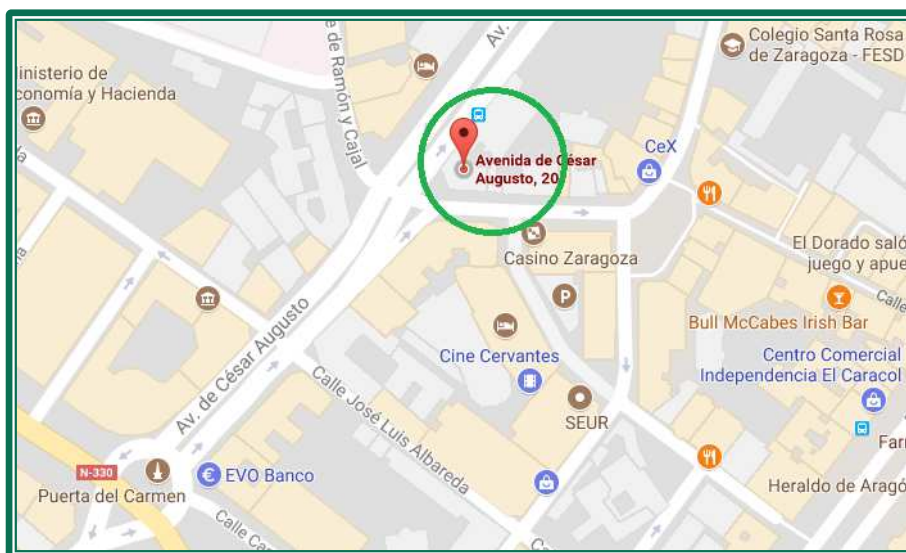

SERVICIO GRATUITO DE AUTOBUSES FREE COACH SHUTTLE SERVICES

Desde Avda. César Augusto, 20
From Avda. César Augusto, 20

Servicio a Feria de Zaragoza

Departure Hours

Del 22 al 24 de marzo de 2022 08:30 – 09:00 – 10:00 – 16:00