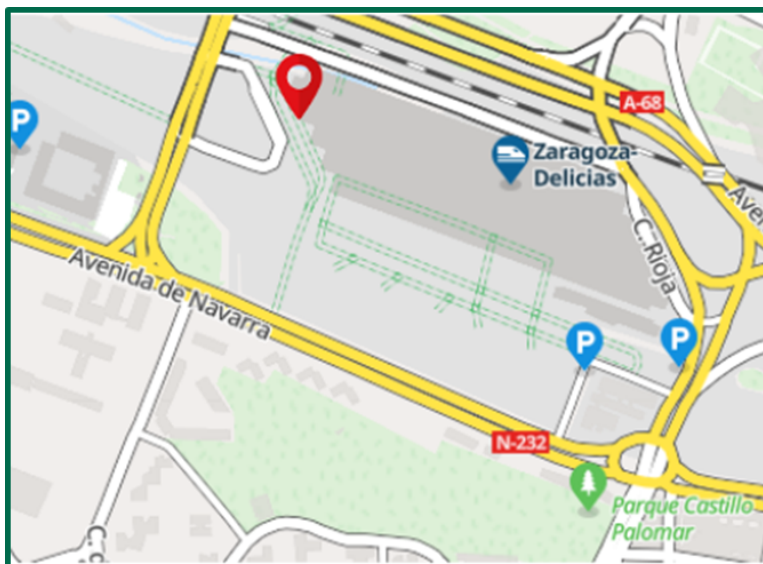

EXTERIOR ESTACIÓN
LLEGADAS - SALIDAS TRENES
Outside train arrival - departure

A / to FMZ → **12-15 Mar:** 09:10 | 10:05 | 11:05 | 12:00 | 13:00

Regresos ←
Back to city **12-14 Mar:** 16:00 | 17:00 | 18:15
 15 Mar: 15:00 | 16:15