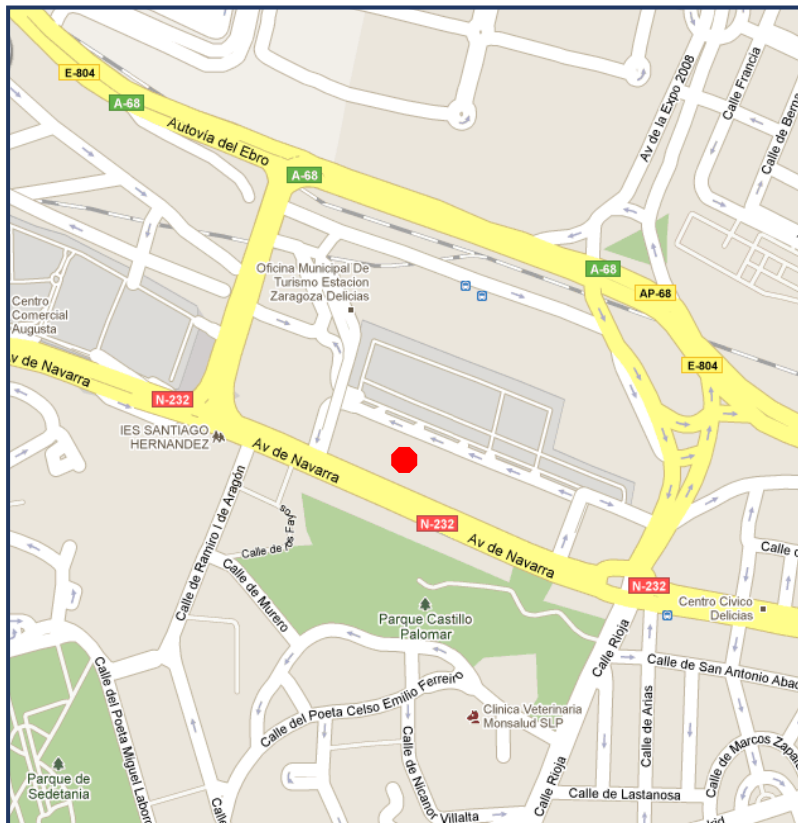

SERVICIO DE AUTOBUSES GRATUITOS A FERIA DE ZARAGOZA
FREE COACH SHUTTLE SERVICES

- **Servicio desde ESTACIÓN AVE (Exterior del Vestíbulo de Llegadas)**
  Service from AVE Station (Outside Arrival Hall)