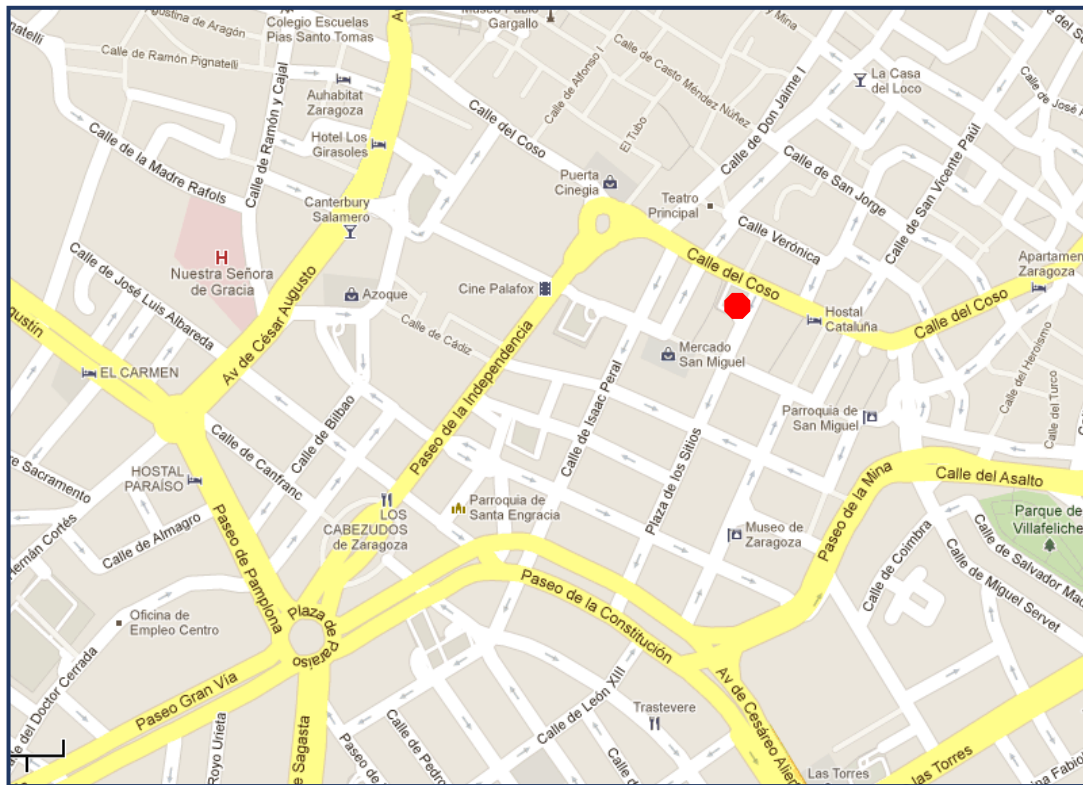

SERVICIO GRATUITO DE AUTOBUSES
FREE COACH SHUTTLE SERVICES

- **Servicio desde C/ Coso , 80 - Imaginarium**
Service from C/Coso, 80- Imaginarium

Servicios a Feria: 09:30
Departure hours:

HORARIO DE VISITA
VISITING HOURS
19/22 Marzo/ March : 10'00 - 19'00 Horas/Hours