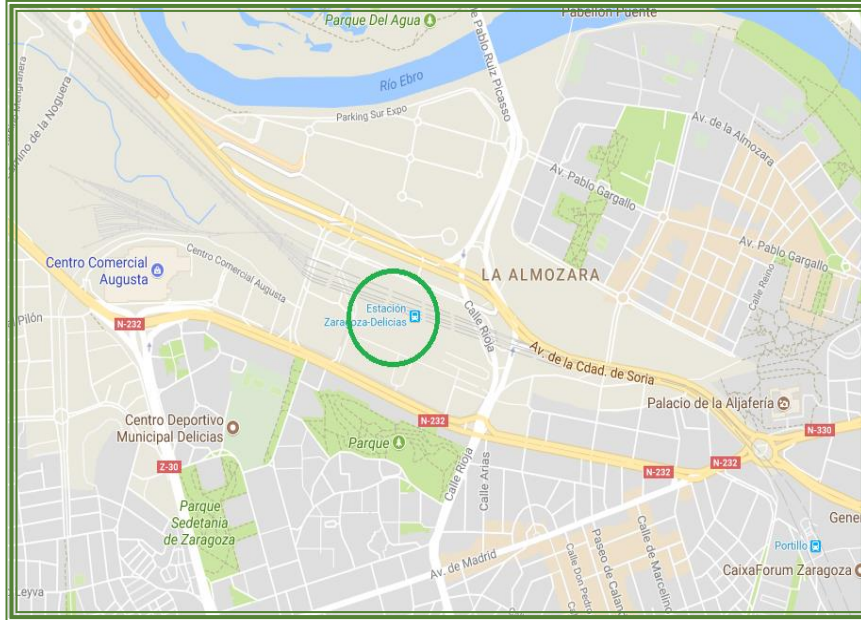

SERVICIO GRATUITO DE AUTOBUSES • FREE COACH SHUTTLE SERVICES

Desde Estación AVE (exterior del vestíbulo de llegadas) • From AVE Station (Outside Arrival Hall)

SERVICIO A FERIA DE ZARAGOZA | Departure Hours

Del 25 al 28 de marzo /March	9:30	10:00	10:30	11:00	11:30

REGRESOS | Back to AVE Station

Del 25 al 27 de marzo/March	16:00	17:00	18:00	19:15
28 de marzo/March	16:30			

HORARIO DE VISITA / VISITING HOURS

25- 27 Marzo / March

10:00 A 19:00 HORAS
From 10:00 to 19:00 hours

28 Marzo / March

10:00 A 16:00 HORAS
From 10:00 to 16:00 hours

Los horarios indicados son aproximados. Feria de Zaragoza y la empresa prestataria del servicio no se responsabilizan del cumplimiento exacto de los mismos. Circunstancias como la climatología o las propias condiciones del tráfico pueden alterarlas. No obstante, se procurará que las posibles alteraciones sean las mínimas posibles. Muchas gracias por su comprensión.

The above time schedule is approximate. Feria de Zaragoza and the company which will be providing this service will not be responsible for non-fulfilment of this schedule due to unusual weather or traffic conditions. We will nevertheless try to reduce these inconveniences as much as possible. Thank you for your understanding.