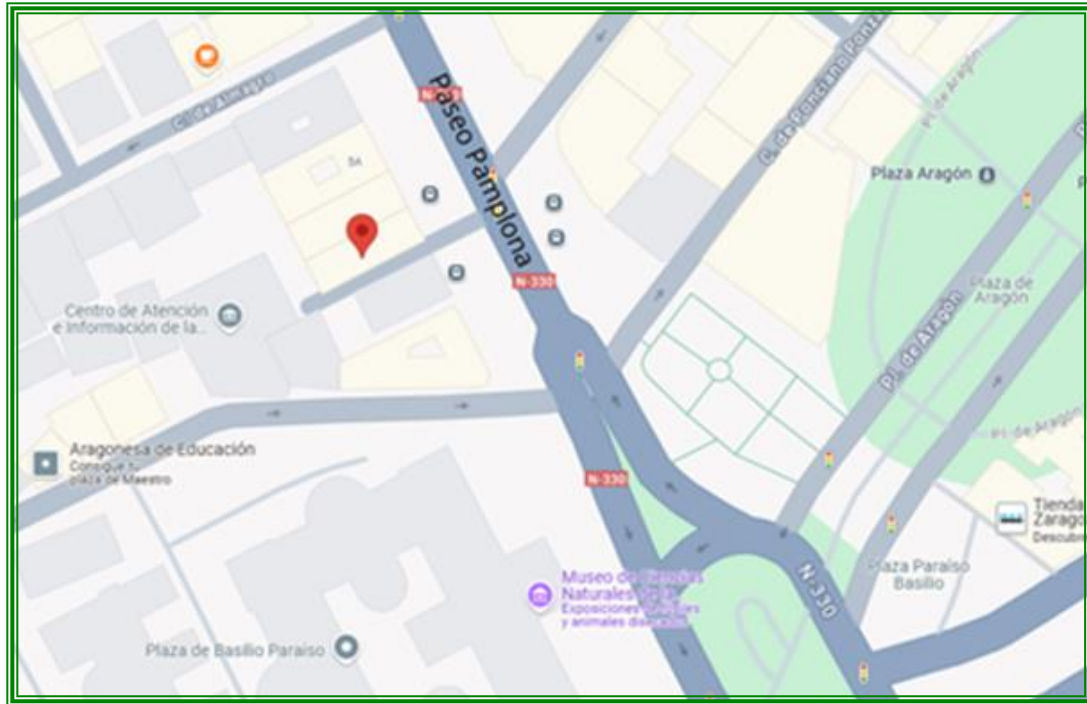

SERVICIO GRATUITO DE AUTOBUSES • FREE COACH SHUTTLE SERVICES

Desde /From PASEO PAMPLONA5, ALTURA MOTOCARD (PARADA BUS)

SERVICIO A FERIA DE ZARAGOZA | Departure Hours

Del 25 al 28 de marzo/ March | 09:00 |  09:30