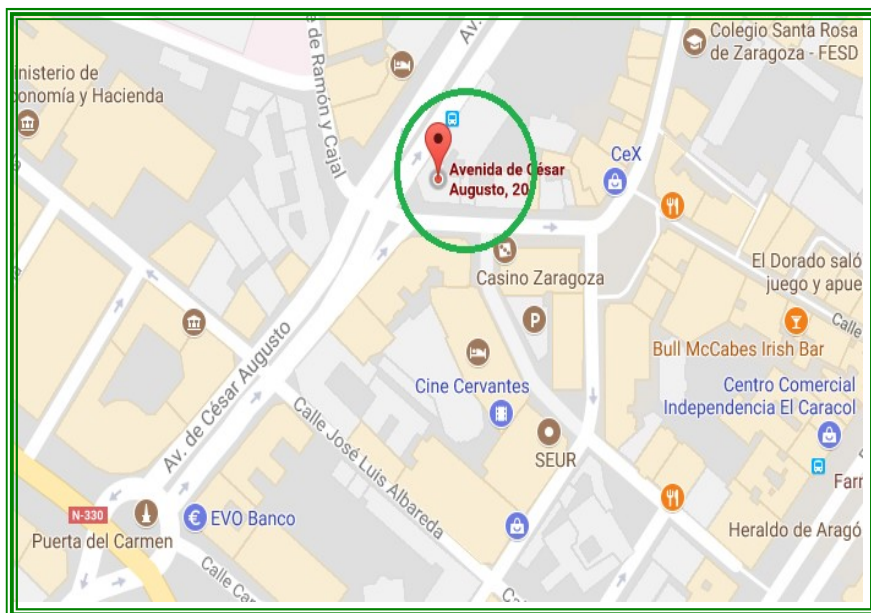

SERVICIO GRATUITO DE AUTOBUSES • FREE COACH SHUTTLE SERVICES

Desde Avda. César Augusto, 20 • From Avda. César Augusto, 20

SERVICIO A FERIA DE ZARAGOZA | *Departure Hours*

Del 25 al 29 de febrero 2020 | 08:45 | 09:15 | 09:45 |  10:15