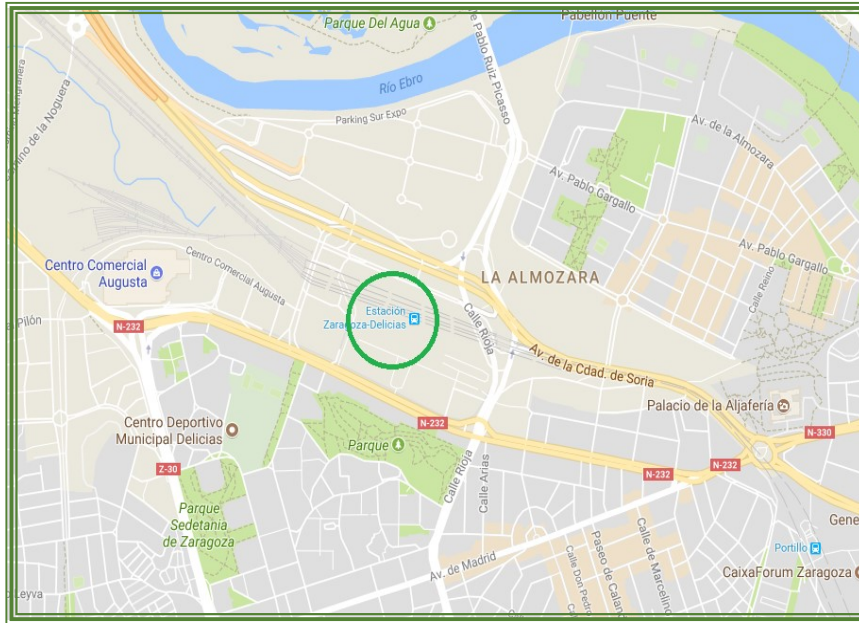

SERVICIO GRATUITO DE AUTOBUSES • FREE COACH SHUTTLE SERVICES

Desde Estación AVE (exterior del vestíbulo de llegadas/salidas) • From AVE
Station (Outside Arrival Hall / Outside Departure Hall)

SERVICIO A FERIA DE ZARAGOZA | Departure Hours

Del 26 al 30 de Abril | 09:10 | 10:00 | | 11:00 | 12:05 | 13:00

REGRESOS | Back to city

Del 26 al 29 de Abril | 14:00 | 15:00 | 16:00 | | 17:00 | 17:45 | 19:00
30 de Abril | 14:00 | 15:00 | 16:00 | 17:00

HORARIO DE VISITA / VISITING HOURS

26-29 Abril – 26th - 29th April

10:00 A 19:00 HORAS
From 10:00 to 19:00 hours

30 Abril – 30th April

10:00 A 17:00 HORAS
From 10:00 to 17:00 hours

Los horarios indicados son aproximados. Feria de Zaragoza y la empresa prestataria del servicio no se responsabilizan del cumplimiento exacto de los mismos. Circunstancias como la climatología o las propias condiciones del tráfico pueden alterarlas. No obstante, se procurará que las posibles alteraciones sean las mínimas posibles. Muchas gracias por su comprensión.

The above time schedule is approximate. Feria de Zaragoza and the company which will be providing this service wil not be responsible for non-fulfilment of this schedule due to unusual weather or traffic conditions. We will nevertheless try to reduce these inconveniences as much as possible. Thank you for your understanding.