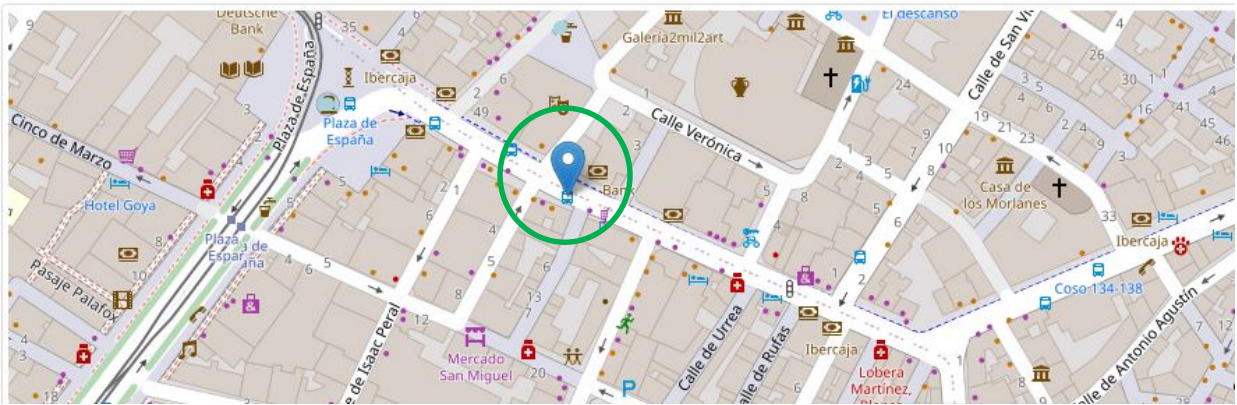

SERVICIO GRATUITO DE AUTOBUSES • FREE COACH SHUTTLE SERVICES

Desde C/ Coso, 66 (Parada Autobús) • From C/ Coso, 66 (Bus stop)

Parada Coso 66

SERVICIO A FERIA DE ZARAGOZA | *Departure Hours*

Del 26 al 30 de Abril | 08:30 | 09:00 | 09:30 |  10:15