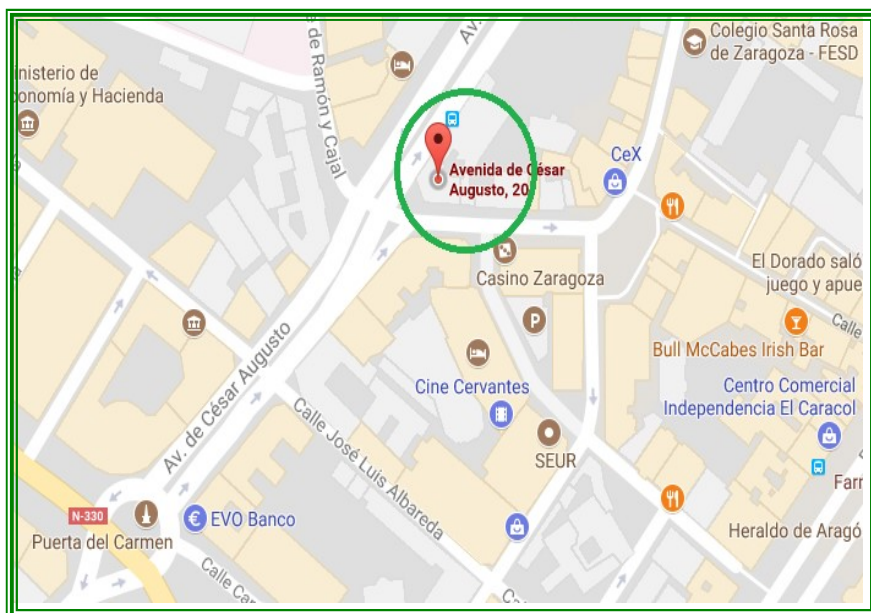

SERVICIO GRATUITO DE AUTOBUSES • FREE COACH SHUTTLE SERVICES

Desde Avda. César Augusto, 20 (Parada Autobús) • From Avda. César Augusto, 20 (Bus stop)

SERVICIO A FERIA DE ZARAGOZA | *Departure Hours*

Del 26 al 30 de abril	08:45	09:15	09:45	 10:15
-----------------------	-------	-------	-------	---