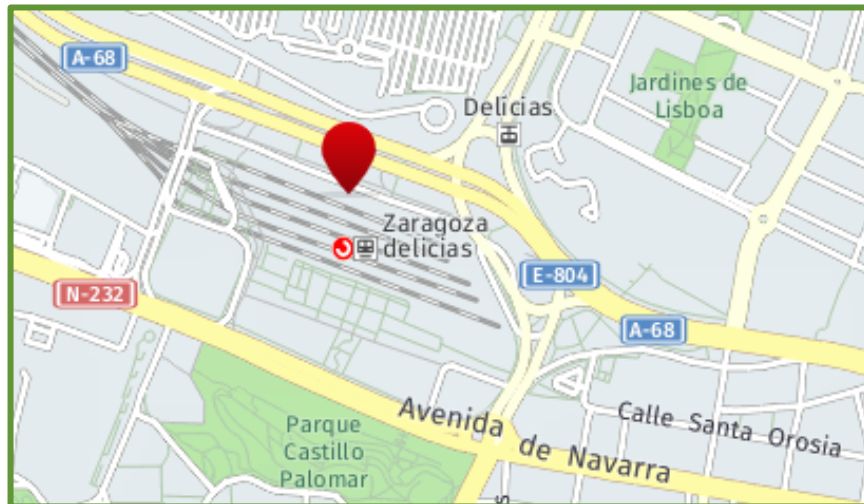

FIMA 2024

HORARIOS DE VISITA OPENING HOURS

Martes a viernes
Tuesday to Friday » 9-18 h

Sábado
Saturday » 9-17 h

SERVICIO GRATUITO DE AUTOBÚS FREE BUS SHUTTLE SERVICE

ESTACIÓN DELICIAS
TRAIN STATION

EXTERIOR VESTÍBULO
LLEGADAS - SALIDAS
Outside arrival - departure hall

A / to FIMA → 13 – 17 Feb: 08.15 | 09.10 | 10.00 | 11.00 | 12.00

Regresos ← 13 – 16 Feb: 14.00 | 15.00 | 16.00 | 17.00 | 18.00

17 Feb: 14.00 | 15.00 | 16.00 | 17.00

FERIA DE ZARAGOZA - PARADA DE AUTOBÚS EN ACCESO NORTE
FERIA DE ZARAGOZA – BUS STOP IN NORTH ACCESS