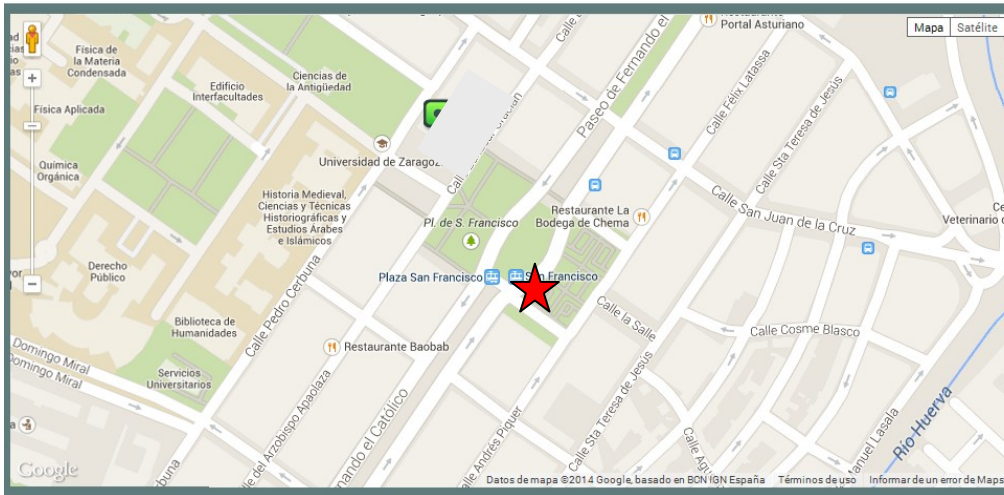

NUPZIAL 2022

SALÓN DE SERVICIOS PARA EVENTOS, BODAS Y ACONTECIMIENTOS
11-13 NOVIEMBRE FERIA DE ZARAGOZA

FERIA
ZARAGOZA

SERVICIO GRATUITO DE AUTOBUSES

FREE COACH SHUTTLE SERVICES

SERVICIO DESDE PLAZA SAN FRANCISCO

SERVICIOS A FERIA Departure hours

Viernes 11 | 17:00h
Friday 11th

Sábado 12 y Domingo 13 | 11:00h y 17:00h
Saturday 12th and Sunday 13th

REGRESOS Back to city

Viernes 11 | 21:15h
Friday 11th

Sábado 12 | 14:00h y 21:15h
Saturday 12th

Domingo 13 | 14:00h y 20:15h
Sunday 13th

HORARIO DE VISITA VISITING HOURS

VIERNES 11: De 17:00 a 21:00 horas
Friday 11th: From 17:00 to 21:00 hours

SÁBADO 12: De 11:00 a 21:00 horas
Saturday 12th: From 11:00 to 21:00 hours

DOMINGO 13: De 11:00 a 20:00 horas
Sunday 13th: From 11:00 to 20:00 hours

Los horarios indicados son aproximados. Feria de Zaragoza y la empresa prestataria del servicio no se responsabilizan del cumplimiento exacto de los mismos. Circunstancias como la climatología o las propias condiciones del tráfico pueden alterarlas. No obstante, se procurará que las posibles alteraciones sean las mínimas posibles. Muchas gracias por su comprensión.

The above time schedule is approximate. Feria de Zaragoza and the company which will be providing this service will not be responsible for non-fulfilment of this schedule due to unusual weather or traffic conditions. We will nevertheless try to reduce these inconveniences as much as possible. Thank you for your understanding.