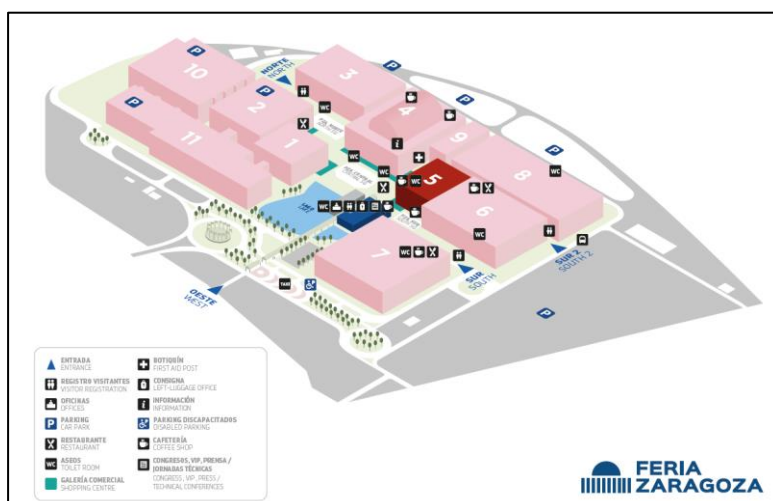

MOSTRADORES DE VENTA ENTRADAS, CANJE DE INVITACIONES Y HORARIOS

Acceso Sur	De 11 a 20.30 horas (Día 11: de 17 a 20.30 horas) (Día 13: de 11 a 19.30 horas)

TARIFAS

ENTRADA – 10 € (Válida para una visita)

ENTRADA CON REGISTRO* – 8 € (Válida para una visita)

CLUB NUPZIAL* – 16 € (Válida para todos los días para la pareja de novios)

CON INVITACIÓN – GRATUITO

PARKING – GRATUITO

ENTRADA ONLINE – Compre su entrada [aquí](http://www.nupzial.com).

* Aportando datos personales para fines informativos y comerciales.

Toda la información para preparar tu visita a la feria puedes encontrarla en www.nupzial.com