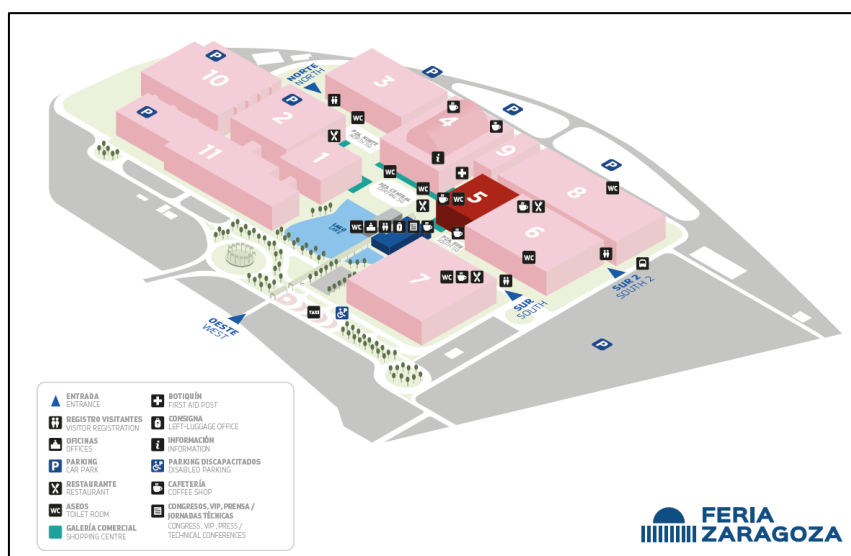

MOSTRADORES DE VENTA ENTRADAS, CANJE DE INVITACIONES Y HORARIOS

Acceso Sur	De 11 a 20.30 horas (Día 11: de 17 a 20.30 horas) (Día 13: de 11 a 19.30 horas)

¿CÓMO PUEDO OBTENER MI INVITACIÓN PARA ASISTIR A NUPZIAL 2022?

Puedes obtener tu invitación solicitándola en los establecimientos de las empresas expositoras.

Toda la información para preparar tu visita a la feria puedes encontrarla en www.feriazaragoza.es