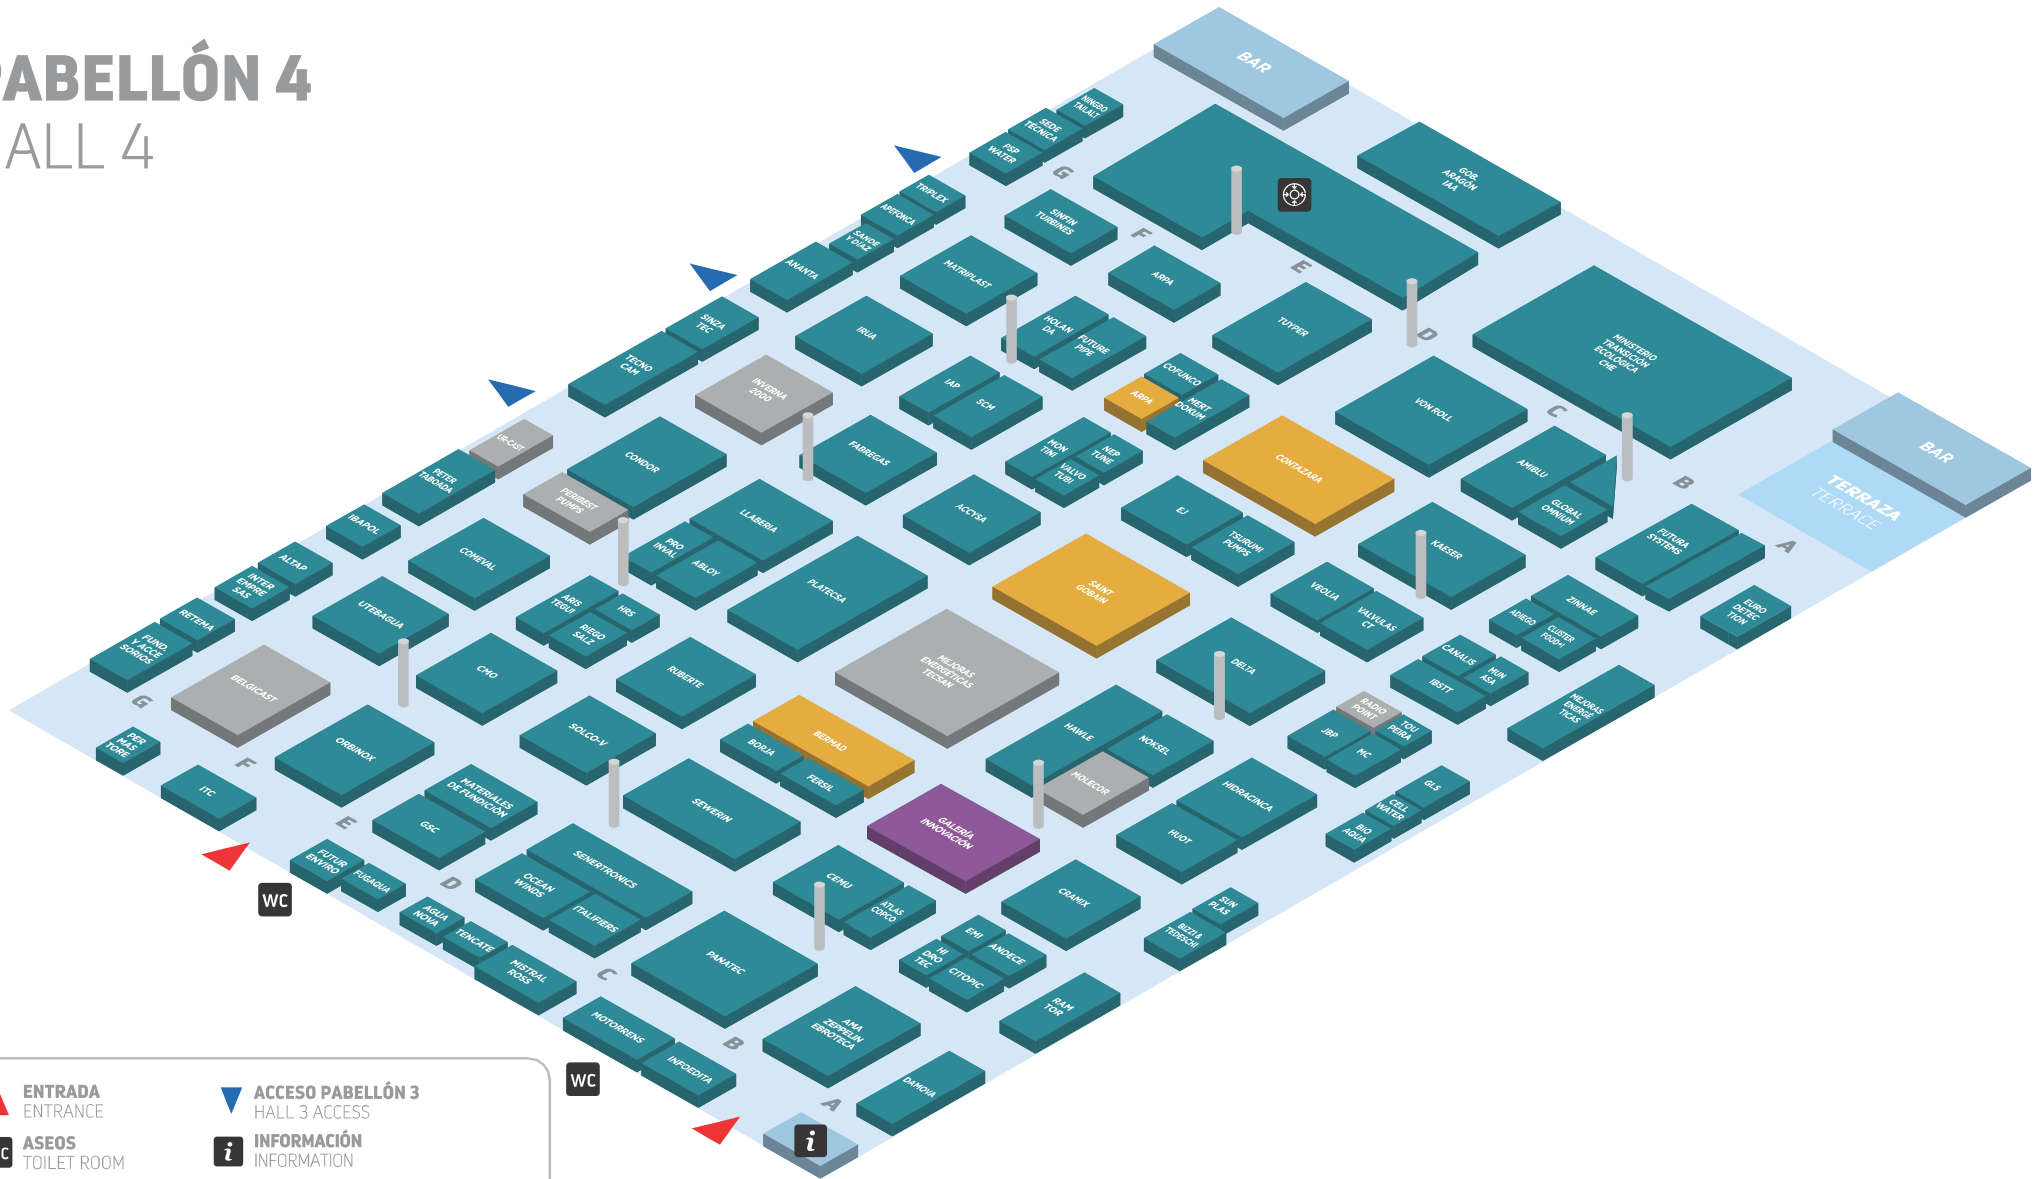

PABELLÓN 4

HALL 4

	ENTRADA ENTRANCE		ACCESO PABELLÓN 3 HALL 3 ACCESS
	ASEOS TOILET ROOM		INFORMACIÓN INFORMATION
	NOVEDAD TÉCNICA TECHNICAL NOVELTY		NOVEDAD TÉCNICA SOBRESALIENTE OUTSTANDING TECHNICAL NOVELTY
	GALERÍA INNOVACIÓN INNOVATION GALLERY		CONGRESOS, VIP, PRENSA / JORNADAS TÉCNICAS
	INTERNATIONAL MEETING POINT		CONGRESS, VIP, PRESS / TECHNICAL CONFERENCES