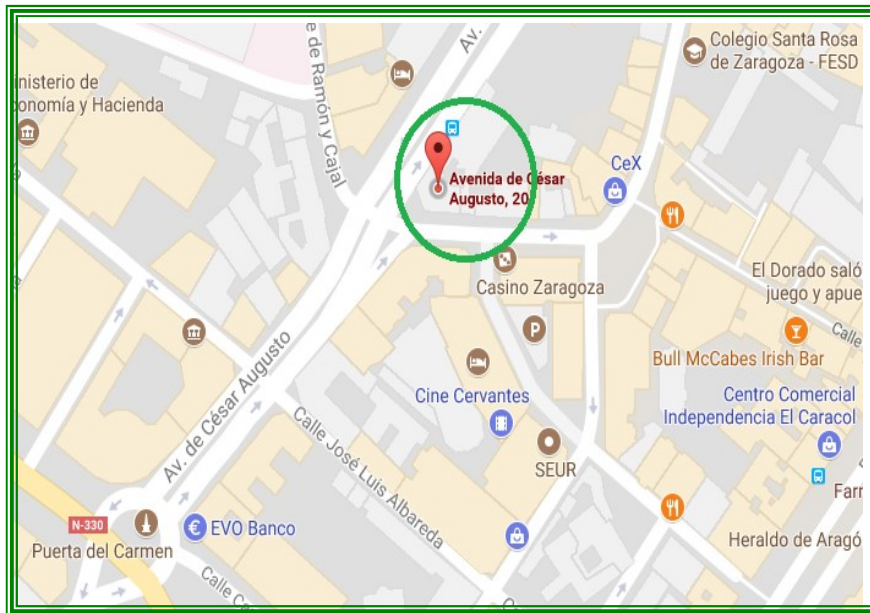

**SERVICIO GRATUITO DE AUTOBUSES • FREE COACH SHUTTLE SERVICES**

**Desde Avda. C3sar Augusto, 20 • From Avda. C3sar Augusto, 20**

**SERVICIO A FERIA DE ZARAGOZA | *Departure Hours***

**Del 19 al 21 de octubre**