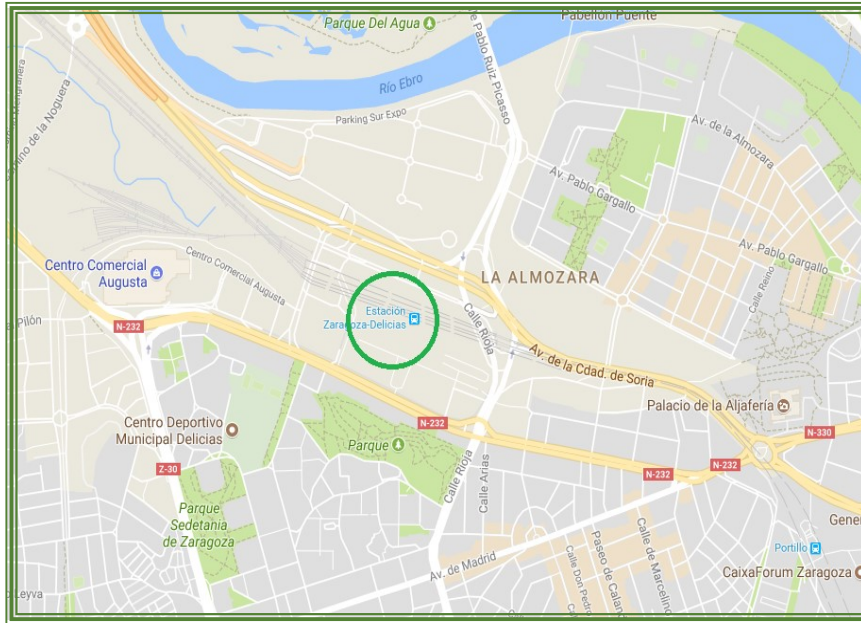

SERVICIO GRATUITO DE AUTOBUSES • FREE COACH SHUTTLE SERVICES

Desde Estaci3n AVE (exterior del vest3bulo de llegadas) • From AVE Station (Outside Arrival Hall)

SERVICIO A FERIA DE ZARAGOZA | Departure Hours

Del 19 al 21 de octubre | 09:30 | | 10:00 | 10:35

REGRESOS | Back to AVE Station

Del 19 al 21 de octubre | 15:45 | | 17:00 | 18:15

HORARIO DE VISITA / VISITING HOURS
19- 21 Octubre / October

10:00 A 18:00 HORAS
From 10:00 to 18:00 hours

Los horarios indicados son aproximados. Feria de Zaragoza y la empresa prestataria del servicio no se responsabilizan del cumplimiento exacto de los mismos. Circunstancias como la climatolog3a o las propias condiciones del tr3fico pueden alterarlas. No obstante, se procurar3 que las posibles alteraciones sean las m3nimas posibles. Muchas gracias por su comprensi3n.

The above time schedule is approximate. Feria de Zaragoza and the company which will be providing this service wil not be responsible for non-fulfilment of this schedule due to unusual weather or traffic conditions. We will nevertheless try to reduce these inconveniences as much as possible. Thank you for your understanding.