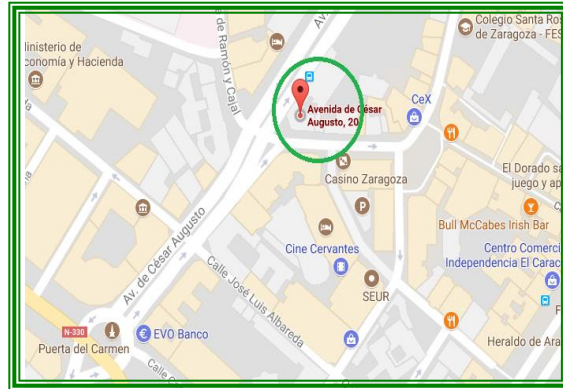

SERVICIO GRATUITO DE AUTOBUSES • FREE COACH SHUTTLE SERVICES

Desde Avda. César Augusto, 20 • From Avda. César Augusto, 20

SERVICIO A FERIA DE ZARAGOZA | *Departure Hours*

Del 26 al 29 de Mayo de 2021 | 08:40 |  09:10 |