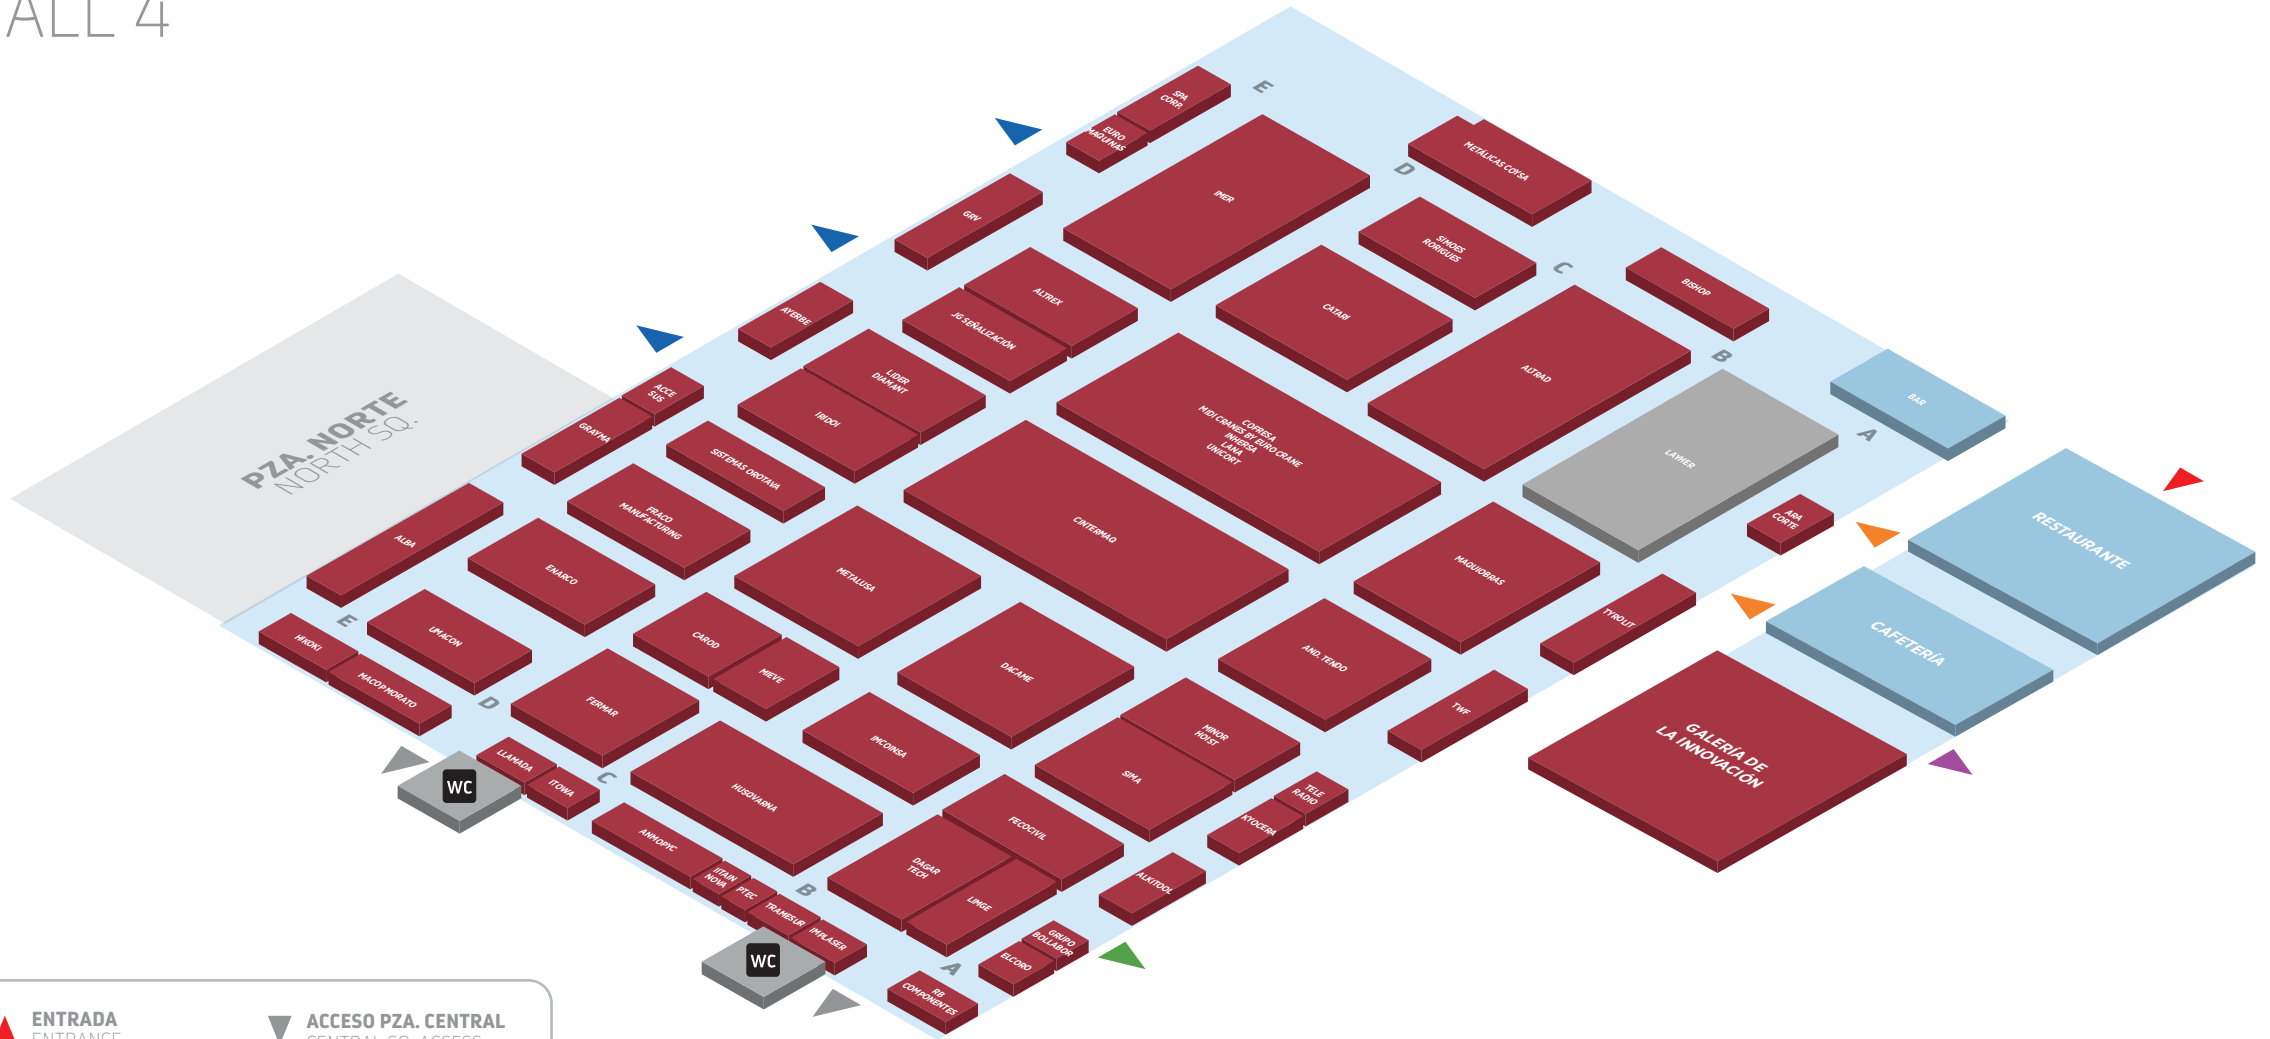

# PABELLÓN 4

## HALL 4

- |   |  |
|---|--|
|  <b>ENTRADA</b><br>ENTRANCE                |  <b>ACCESO PZA. CENTRAL</b><br>CENTRAL SQ. ACCESS   |
|  <b>ACCESO PABELLÓN 3</b><br>HALL 3 ACCESS |  <b>ASEOS</b><br>TOILET ROOM                        |
|  <b>ACCESO PABELLÓN 5</b><br>HALL 5 ACCESS |  <b>PREMIO SMOPYC ORO</b><br>SMOPYC GOLD PRIZE      |
|  <b>ACCESO PABELLÓN 9</b><br>HALL 9 ACCESS |  <b>PREMIO SMOPYC PLATA</b><br>SMOPYC SILVER PRIZE  |
|  <b>ACCESO PABELLÓN 8</b><br>HALL 8 ACCESS |  <b>PREMIO SMOPYC BRONCE</b><br>SMOPYC BRONZE PRIZE |