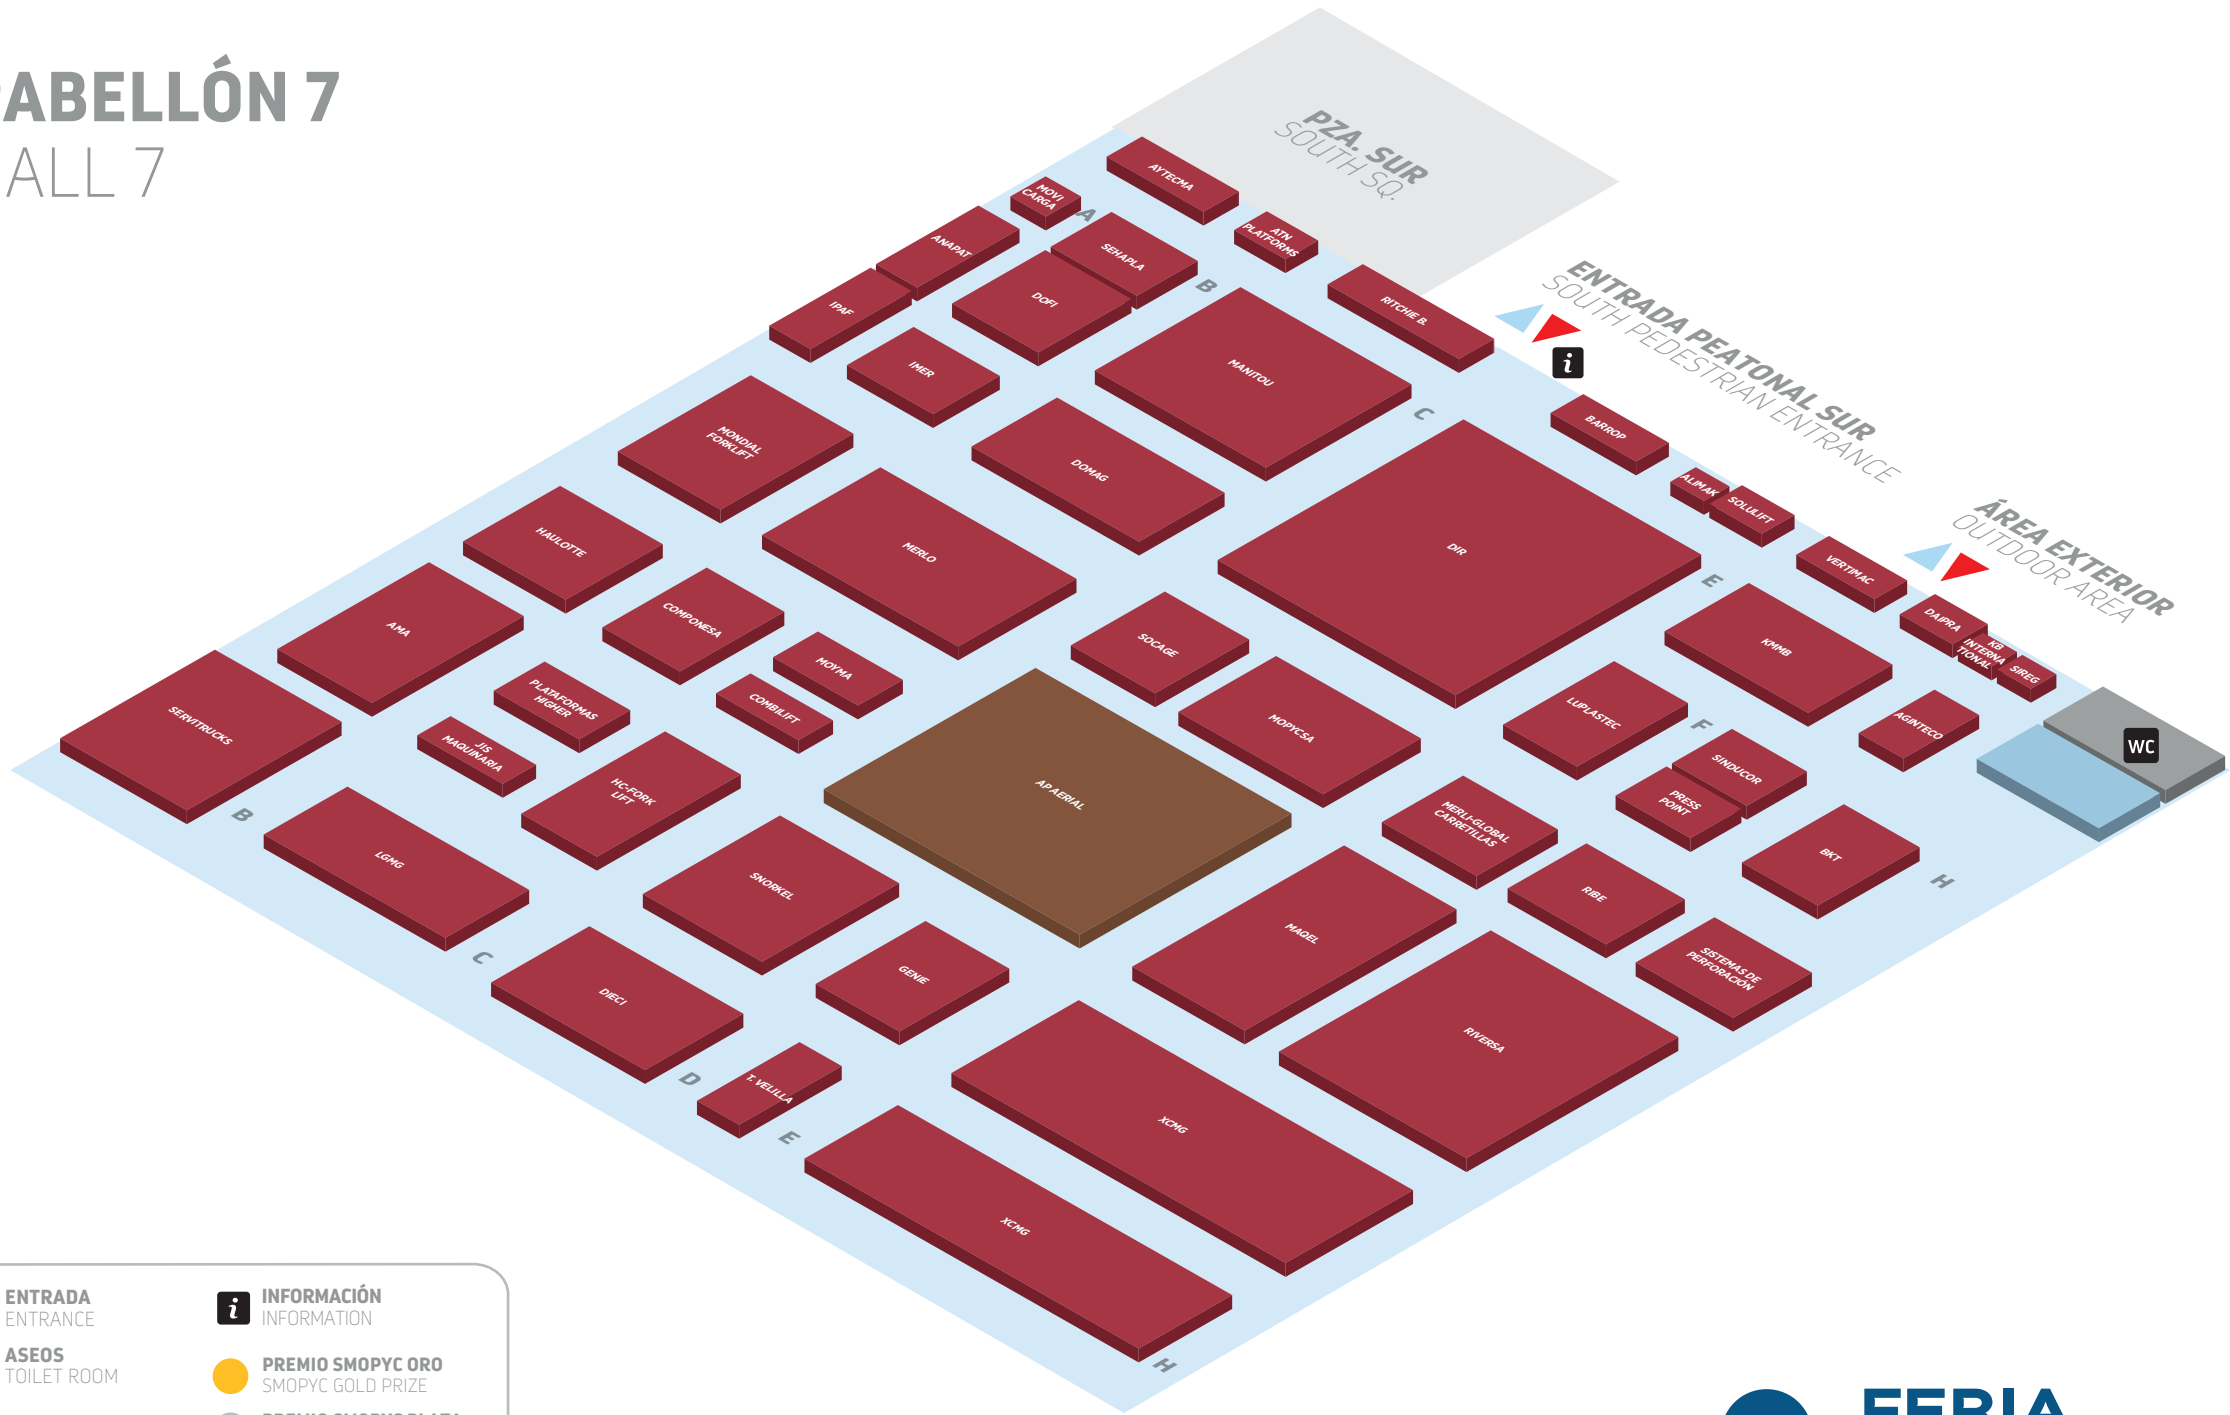

# PABELLÓN 7

## HALL 7

	<b>ENTRADA</b> ENTRANCE		<b>INFORMACIÓN</b> INFORMATION
	<b>ASEOS</b> TOILET ROOM		<b>PREMIO SMOPYC ORO</b> SMOPYC GOLD PRIZE
	<b>SALIDA</b> EXIT		<b>PREMIO SMOPYC PLATA</b> SMOPYC SILVER PRIZE
	<b>ACCESO PABELLÓN 6</b> HALL 6 ACCESS		<b>PREMIO SMOPYC BRONCE</b> SMOPYC BRONZE PRIZE