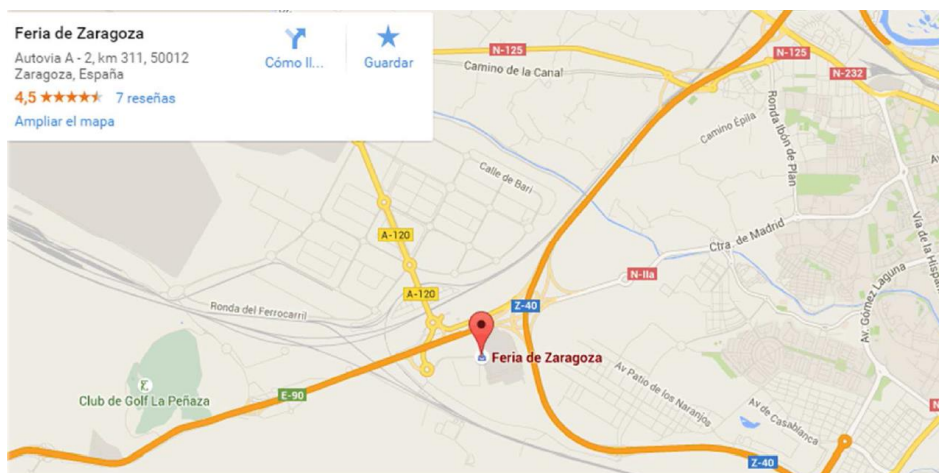

¿CÓMO PUEDO LLEGAR A LA FERIA?

COORDENADAS PARA GPS EN COCHE

41° 37' 46.52" Norte

0° 58' 47.43" Oeste

GASTRONOMÍA Y OCIO

Puede consultar la mejor oferta de gastronomía y ocio de la ciudad de Zaragoza a través de los siguientes enlaces: