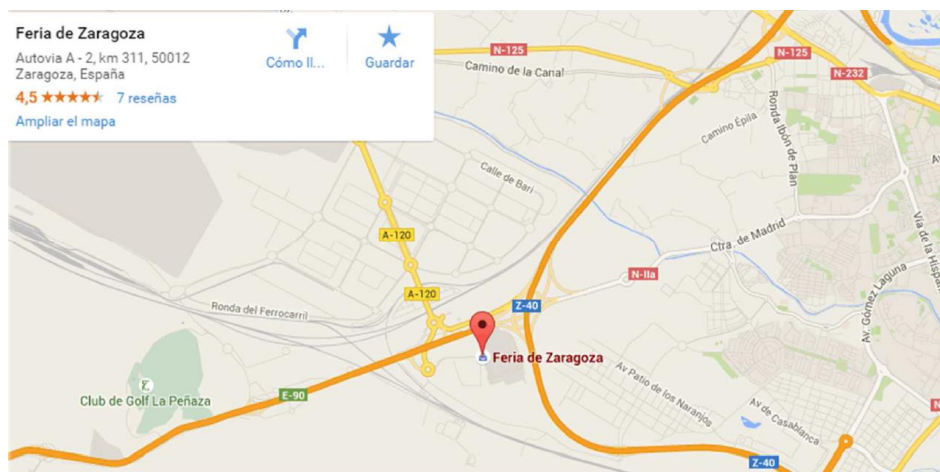

¿CÓMO PUEDO LLEGAR A LA FERIA?

Consultar la información en el siguiente [link](#)

COORDENADAS PARA GPS EN COCHE

41° 37' 46.52" Norte
0° 58' 47.43" Oeste

GASTRONOMÍA Y OCIO

Puede consultar la mejor oferta de gastronomía y ocio de la ciudad de Zaragoza a través de los siguientes enlaces:

[GASTRONOMÍA](#)

[OCIO](#)