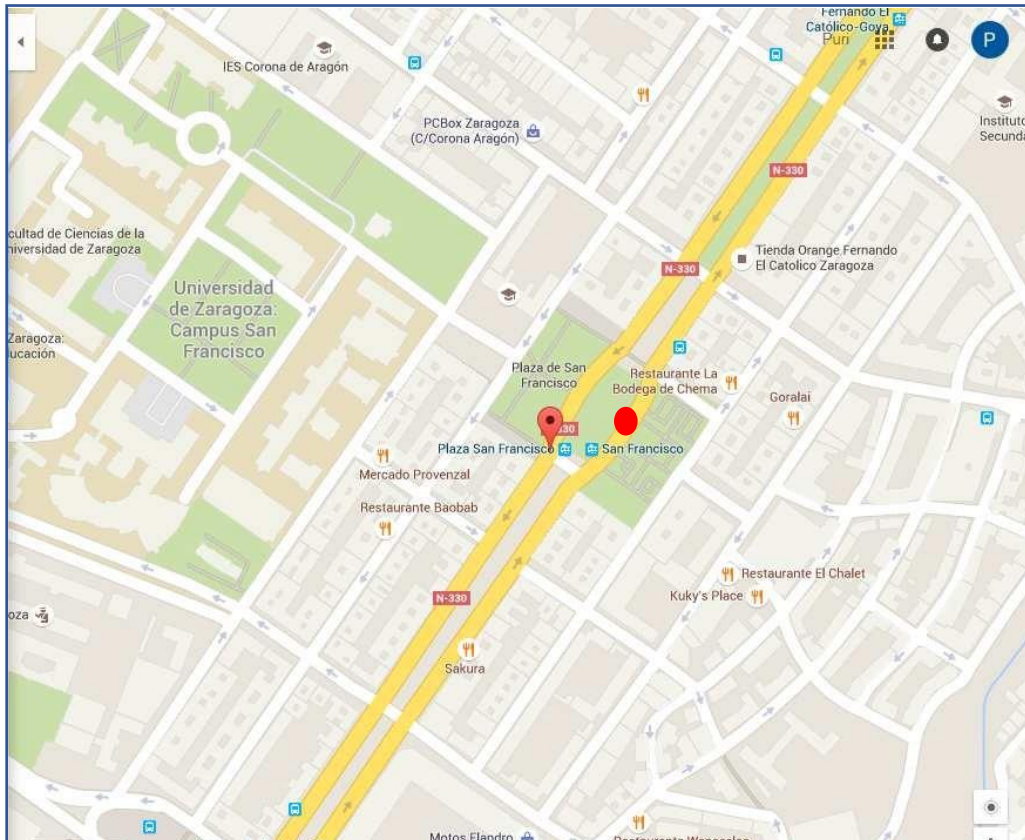

Del 18 al 21 de mayo de 2023

HORARIO: de 11 h a 20 h

www.feriazaragoza.es

SERVICIO DE AUTOBUSES GRATUITOS A FERIA DE ZARAGOZA

FREE COACH SHUTTLE SERVICES

PLAZA SAN FRANCISCO - FERIA DE ZARAGOZA

Servicios a Feria: Desde Plaza San Francisco | 11:00h y 16:30h

Departure hours:

Regresos: De Feria a Plaza San Francisco | 14:00h y 19:45h

Back to city:

HORARIO DE VISITA

VISITING HOURS

18- 21 Mayo/May: 11:00 – 20:00 Horas/Hours

Los horarios indicados son aproximados. FERIA de Zaragoza y la empresa prestataria del servicio no se responsabilizan del cumplimiento exacto de los mismos. Circunstancias como la climatología o las propias condiciones del tráfico pueden alterarlas. No obstante, se procurará que las posibles alteraciones sean las mínimas posibles. Muchas gracias por su comprensión.