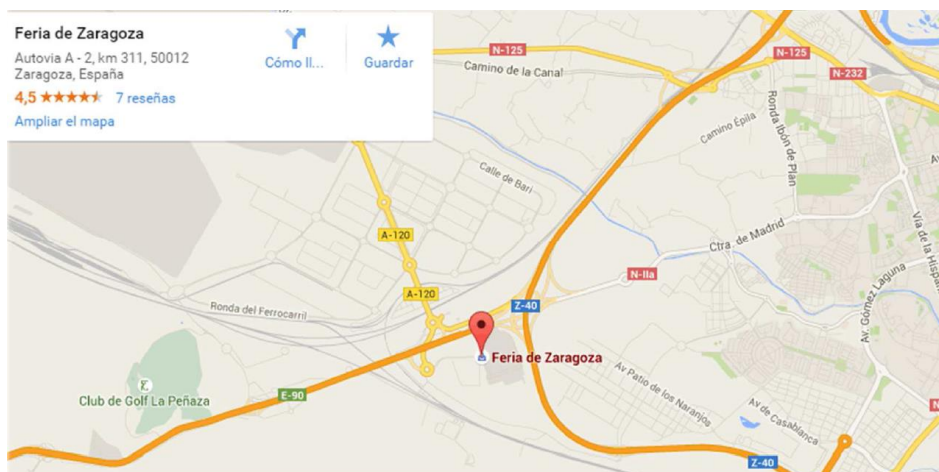

¿CÓMO PUEDO LLEGAR A LA FERIA?

Consultar la información en el siguiente [link](#)

COORDENADAS PARA GPS EN COCHE

41° 37' 46.52" Norte

0° 58' 47.43" Oeste

GASTRONOMÍA Y OCIO

Puede consultar la mejor oferta de gastronomía y ocio de la ciudad de Zaragoza a través de los siguientes enlaces:

[GASTRONOMÍA](#)

[OCIO](#)