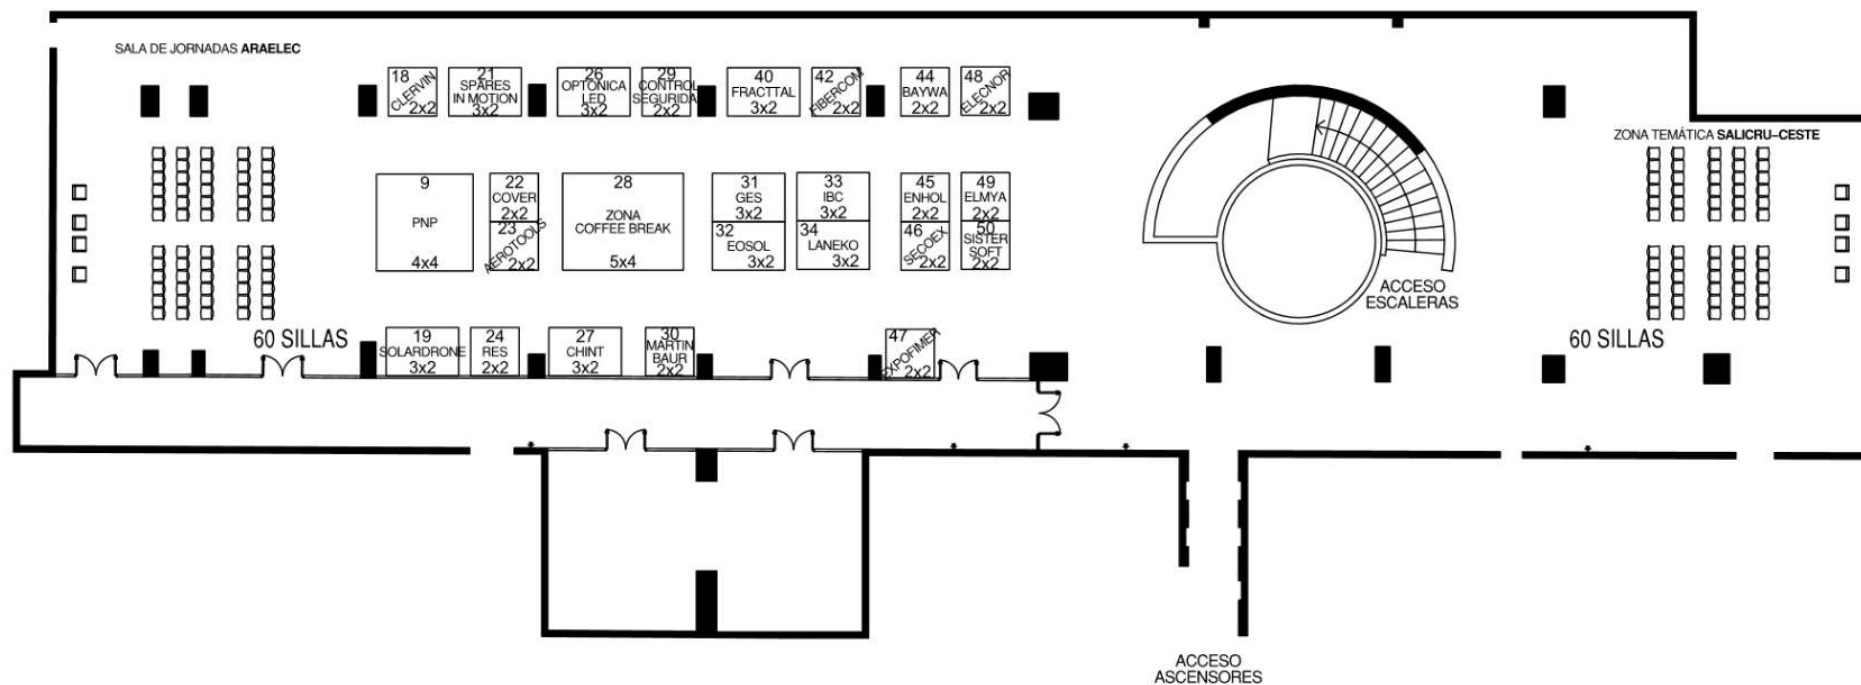

EXPO FIMER 20 Sevilla

Patrocinan:

Sala de Jornadas:  Araelec

Zona Temática:  SALICRU

 **CESTE**
Centro Universitario