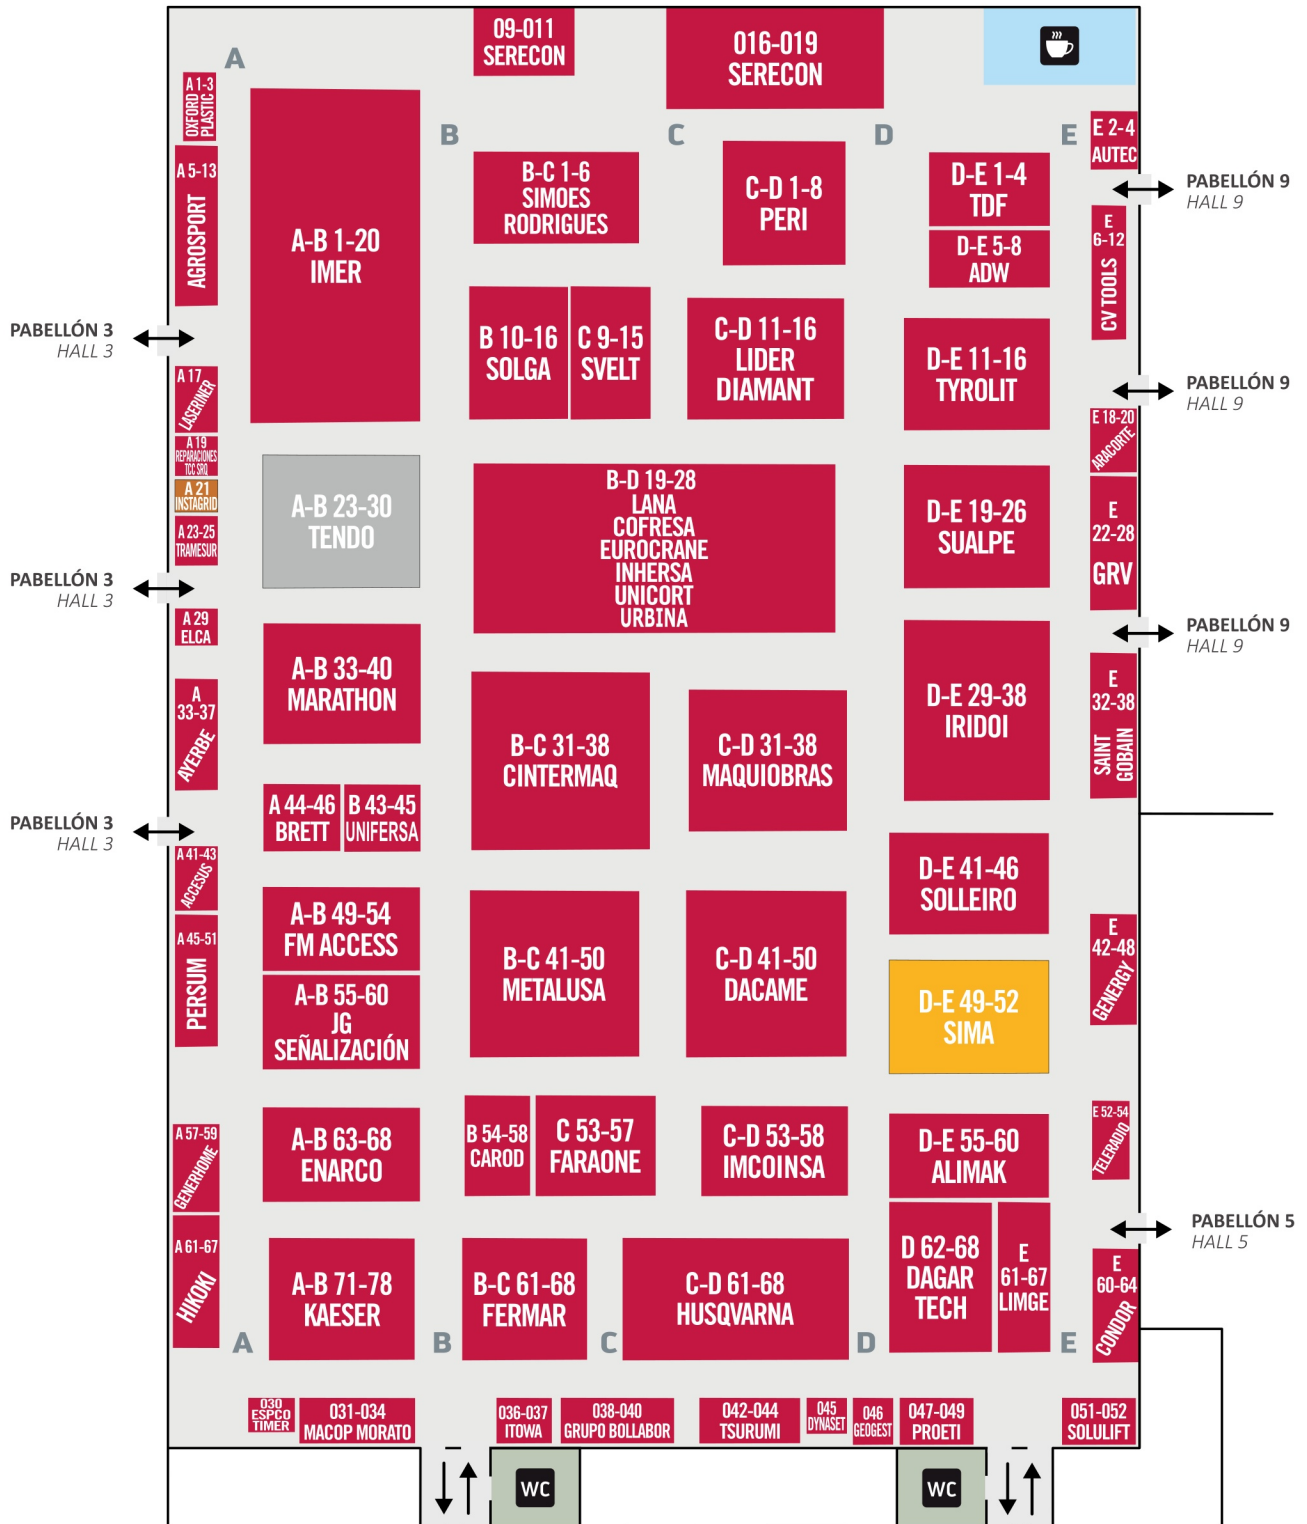

PABELLÓN 4

HALL 4

SMOPYC

2026

PLAZA CENTRO
CENTRAL SQUARE

 **EQUIPOS AUXILIARES**
AUXILIARY EQUIPMENT

 **PREMIO SMOPYC ORO**
SMOPYC GOLD AWARD

 **PREMIO SMOPYC PLATA**
SMOPYC SILVER AWARD